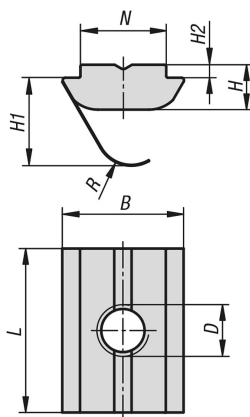

Kameny do drážky otočné s pružinou, typ B

Popis zboží/obrázky produktu

Popis

Materiál:

Ocel.

Provedení:

Pozinkováno.

Upozornění:

Kámen do drážky se otočí do profilové drážky a může se tak dodatečně vkládat i do stávajících systémů. Díky pružině je možná fixace kamene do drážky na každém libovolném místě v profilové drážce.

Výkresy

Přehled zboží

Kameny do drážky, otočné s pružinou, typ B

Objednací číslo	Typ	Šířka drážky	B	D	H	H1	H2	L	N	R
K1027.0804	B	8	11,6	M4	4,6	8,8	1	16	7,9	3
K1027.0805	B	8	11,6	M5	4,6	8,8	1	16	7,9	3
K1027.0806	B	8	11,6	M6	4,6	8,8	1	16	7,9	3
K1027.0808	B	8	11,6	M8	4,6	8,8	1	16	7,9	3
K1027.1004	B	10	14	M4	5,2	10,2	1,5	19	9,9	4
K1027.1005	B	10	14	M5	5,2	10,2	1,5	19	9,9	4
K1027.1006	B	10	14	M6	5,2	10,2	1,5	19	9,9	4
K1027.1008	B	10	14	M8	5,2	10,2	1,5	19	9,9	4