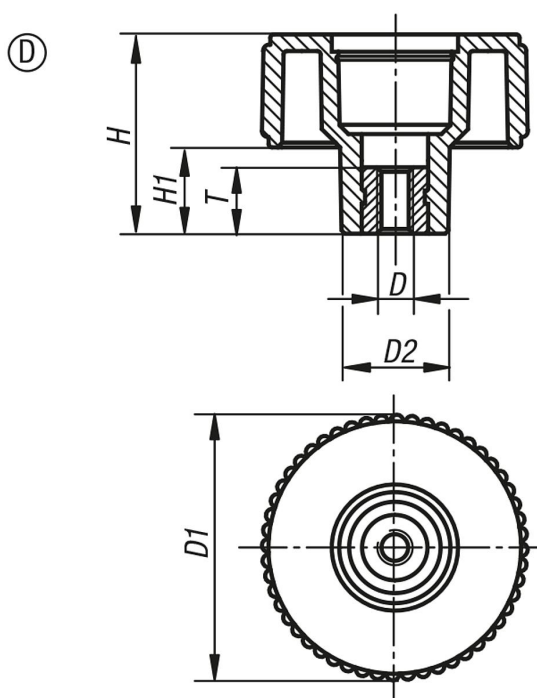

Rýhovaná ovládací kola, provedení D, se závitovým pouzdrem, bez krytky

Popis zboží/obrázky produktu

Popis

Materiál:

Termoplast šedočerný.

Pouzdro z oceli 5.8.

Provedení:

Ocel, modře pasivovaná.

Výkresy

Přehled zboží

Rýhovaná ovládací kola, provedení D, se závitovým pouzdrem, bez krytky

Objednací číslo	Provedení	Velikost	D	D1	D2	H	H1	T
K0260.1105	D	1	M5	40	16,5	30	13	10
K0260.1106	D	1	M6	40	16,5	30	13	10
K0260.1108	D	1	M8	40	16,5	30	13	14
K0260.1208	D	2	M8	50	18	35	15	14
K0260.1210	D	2	M10	50	18	35	15	14
K0260.1310	D	3	M10	63	22	40	17	14
K0260.1312	D	3	M12	63	22	40	17	18