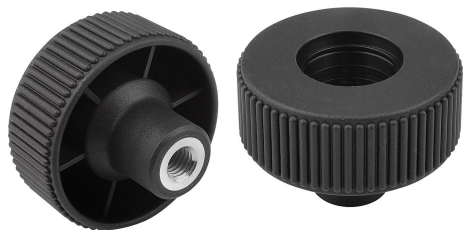

Rýhovaná ovládací kola, provedení D, se závitovým pouzdrem, bez krytky

Popis zboží/obrázky produktu

Popis

Materiál:

Termoplast šedočerný.

Pouzdro z oceli 5.8.

Provedení:

Ocel, modře pasivovaná.

Výkresy

Přehled zboží

Rýhovaná ovládací kola, provedení D, se závitovým pouzdrem, bez krytky

Objednací číslo	Provedení	Velikost	D	D1	D2	H	H1	T
K0260.1105	D	1	M5	40	16,5	30	13	10
K0260.1106	D	1	M6	40	16,5	30	13	10
K0260.1108	D	1	M8	40	16,5	30	13	14
K0260.1208	D	2	M8	50	18	35	15	14
K0260.1210	D	2	M10	50	18	35	15	14
K0260.1310	D	3	M10	63	22	40	17	14
K0260.1312	D	3	M12	63	22	40	17	18