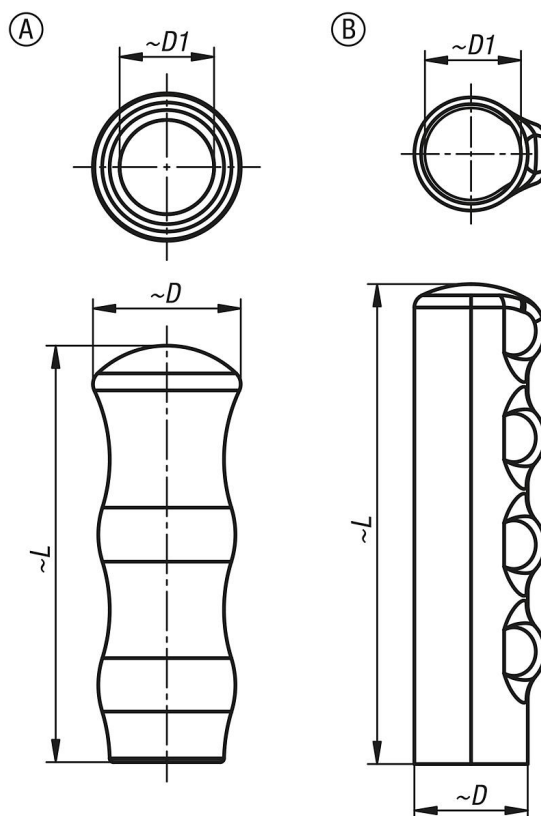

Plastové úchyty, kulaté s kulatým upevněním

Popis zboží/obrázky produktu

Popis

Materiál:
Plast.

Provedení:
červené, odolné vůči oleji.

Na vyžádání:
Jiná barevná provedení.

Výkresy

Přehled zboží

Plastové úchyty, kulaté, s kulatým upevněním

Objednací číslo	Provedení	D	D1	L	pro rychloupínače
K2112.055191	A	19,4	12,4	55	K1245.06000
K2112.093211	B	21	18	93	K1250.007000
K2112.107251	B	25,2	22,2	107	K1250.012000, K1253.012000
K2112.099281	B	28	25	99	K1250.014000, K1253.014000