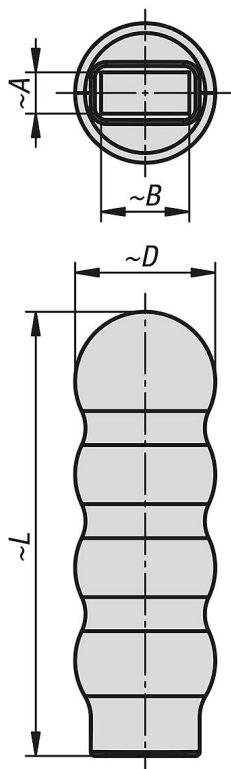

Plastové úchyty, kulaté se čtvercovým upevněním

Popis zboží/obrázky produktu

Popis

Materiál:

Plast.

Provedení:

červené, odolné vůči oleji.

Na vyžádání:

Jiná barevná provedení.

Výkresy

Přehled zboží

Plastové úchyty, kulaté, se čtvercovým upevněním

Objednací číslo	A	B	D	L	pro rychloupínače
K2110.034141	4	8	14	34	K1259.01000, K1255.010001, K1255.101000, K1255.001000, K1438.00800, K1436.00800, K1239.01000, K1434.00700
K2110.0401514,5	5	9	15	40	K1547.01000, K1547.11000
K2110.043161	5	11	16	43	K1244.00800, K1255.101800, K1255.001800, K1254.1800, K1254.0800, K1432.02000, K1432.12000
K2110.057171	4	10	17	57	K1259.02000, K1255.101600, K1255.001600, K1246.01600, K1436.01600
K2110.059191	5	11	19	59	K1241.12500, K1241.02500, K1251.02400, K1248.02400, K1246.02400, K1255.102400, K1255.002400, K1239.02500, K1434.01400, K1546.02400,

Plastové úchyty, kulaté se čtvercovým upevněním

Přehled zboží

Objednací číslo	A	B	D	L	pro rychloupínače
K2110.081241	6	14	24,5	81	K1241.03400, K1255.102600, K1255.002600, K1258.02600, K1433.03400, K1239.03400, K1435.01400, K1546.04000
K2110.083241	6	16	24,5	83	K1259.03600, K1255.003600, K1251.04000, K1258.04000, K1246.04000, K1255.104000, K1255.004000, K1437.03600, K1436.03000, K1440.03500,
K2110.086271	8	17	27	86	K1241.05000, K1255.040001, K1244.03400, K1258.04400, K1438.03400, K1433.05400, K1239.05400, K1435.02400
K2110.092271	9	17,5	27	92	K1241.06000, K1258.07000, K1248.07000, K1255.007000, K1244.04400, K1438.04400, K1239.06400, K1435.03000, K1440.07500, K1432.07000,
K2110.118341	9	24	34	118	K1258.08000, K1248.08000, K1255.008000, K1244.05400, K1438.05400