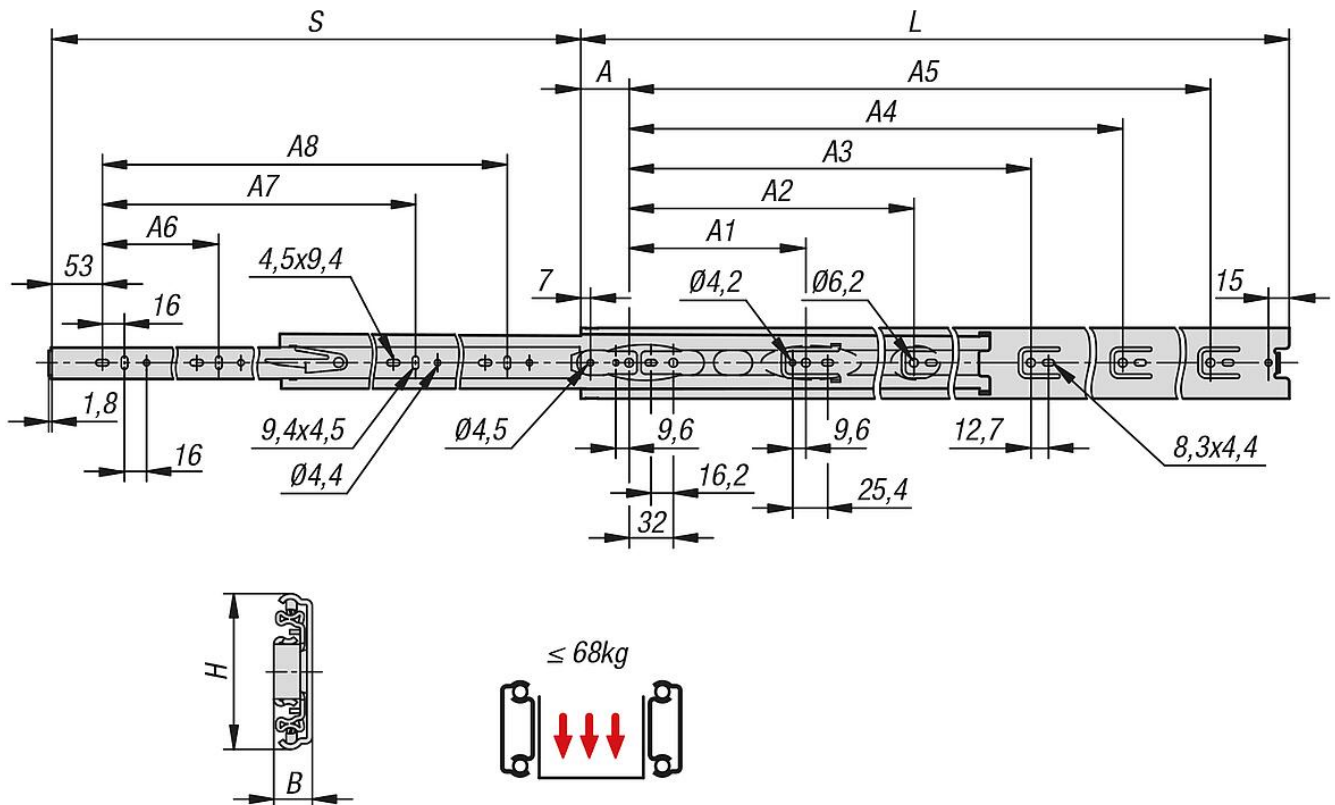

Teleskopické lišty, z oceli, pro boční montáž, plný výsuv, nosnost do 68 kg

Výkresy

Přehled zboží

Teleskopické lišty, ocelové pro boční montáž, plný výsuv, nosnost do 68 kg

Objednací číslo	A	A1	A2	A3	A4	A5	A6	A7	A8	B	H	Zdvih S	L	Fp= nosnost na pár 50.000 zy.	Montáž	Typ výrobku	Druh balení
K2087.0250	35	-	96	160	-	-	160	-	-	12,7	51	250	250	68	boční montáž	standardní	1 kus = 1 pár
K2087.0300	35	-	96	224	-	-	192	-	-	12,7	51	300	300	68	boční montáž	standardní	1 kus = 1 pár
K2087.0350	35	128	256	-	-	-	96	256	-	12,7	51	350	350	68	boční montáž	standardní	1 kus = 1 pár
K2087.0400	35	128	192	320	-	-	128	288	-	12,7	51	400	400	68	boční montáž	standardní	1 kus = 1 pár
K2087.0450	35	128	256	352	-	-	160	352	-	12,7	51	450	450	68	boční montáž	standardní	1 kus = 1 pár
K2087.0500	35	128	224	288	416	-	192	384	-	12,7	51	500	500	68	boční montáž	standardní	1 kus = 1 pár
K2087.0550	35	128	224	352	448	-	192	448	-	12,7	51	550	550	68	boční montáž	standardní	1 kus = 1 pár
K2087.0600	35	128	224	352	512	-	224	480	-	12,7	51	600	600	68	boční montáž	standardní	1 kus = 1 pár
K2087.0650	35	128	224	352	448	576	256	544	-	12,7	51	650	650	68	boční montáž	standardní	1 kus = 1 pár
K2087.0700	35	128	224	352	480	608	256	448	576	12,7	51	700	700	68	boční montáž	standardní	1 kus = 1 pár