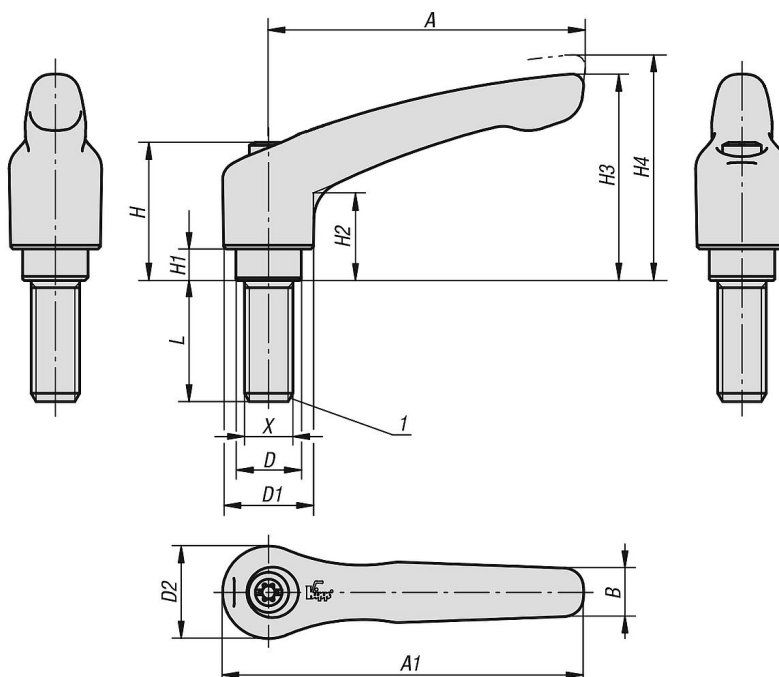

Upínací páky z oceli s vnějším závitem, satinované

Popis zboží/obrázky produktu

Popis

Materiál:

Ovládací úchyt z 1.0401.

Ostatní ocelové části, třídy pevnosti 5.8.

Provedení:

Ovládací úchyt potažený umělou hmotou.

Ocelové části, brynýrované.

Upozornění:

Při $L \geq 60$ mm činí délka závitu 60 mm.

Odkaz na výkres:

1) Zaoblené ukončení závitu podle DIN EN ISO 4753

uvolnění vytažením

Výkresy

Upínací páky z oceli s vnějším závitem, satinované