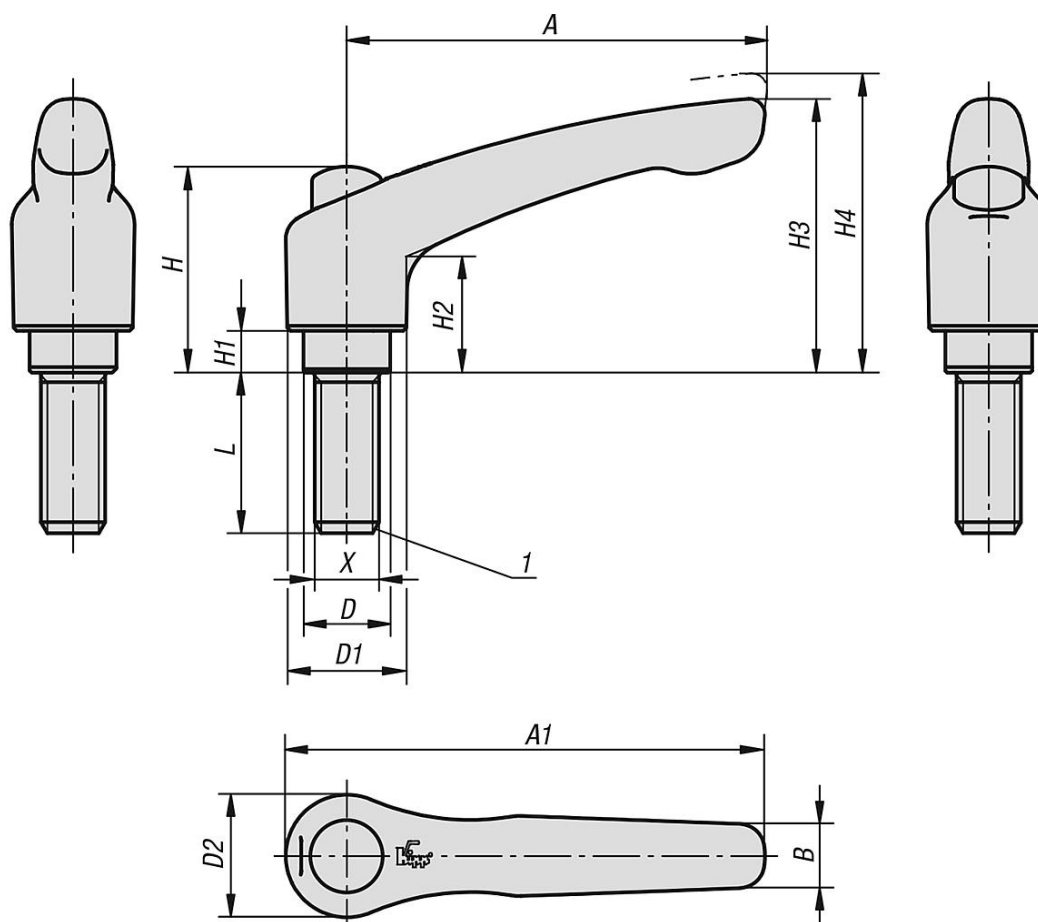

### Provedení:

Ovládací úchyt potažený umělou hmotou.

Ocelové části bez povrchové úpravy.

### Upozornění:

Při  $L \geq 60$  mm činí délka závitu 60 mm.

### Odkaz na výkres:

1) Zaoblené ukončení závitu podle DIN EN ISO 4753

uvolnění vytažením

# Upínací páka, zinkový tlakový odlitek, s vnějším závitem a krytkou, se závitovou vložkou z nerezové oceli

Výkresy