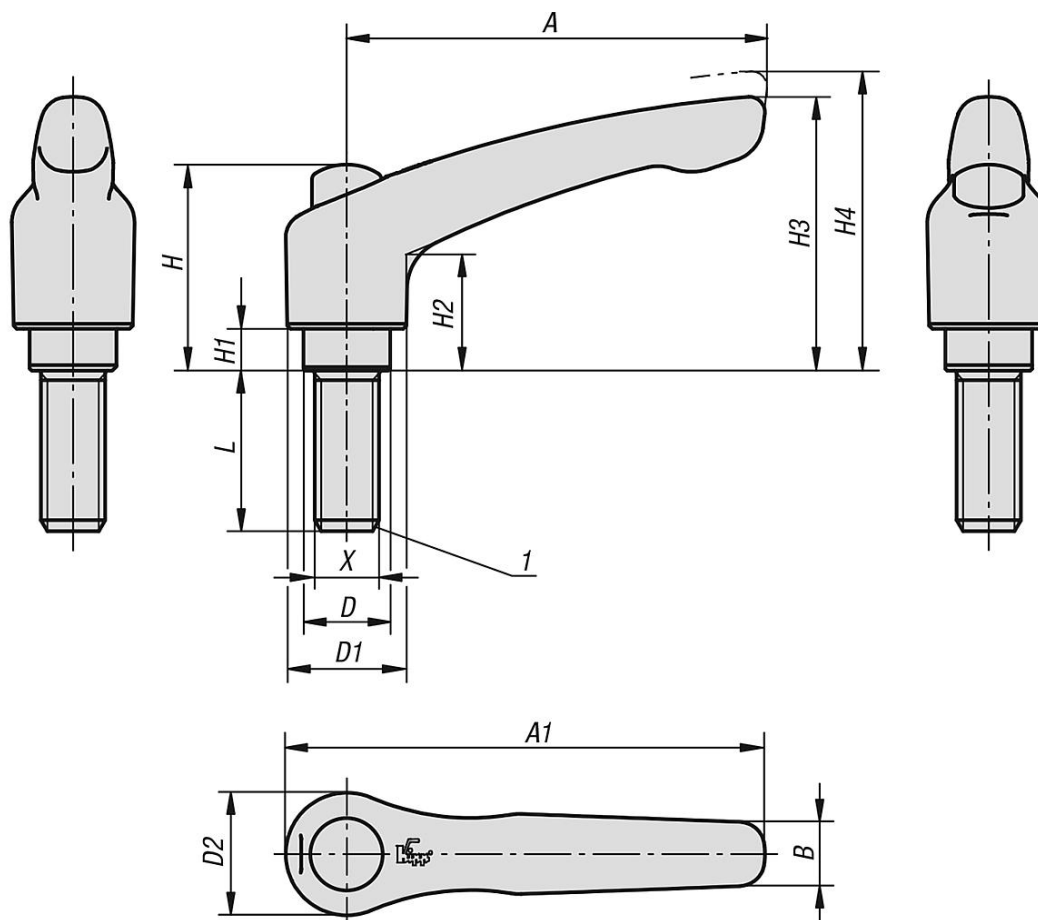

Upínací páky s krytkou s vnějším závitem, satinované

Výkresy

Přehled zboží

Objednáací číslo	Velikost	Barva základního tělesa	Povrch základního tělesa	X	L	D	D1	D2	B	A	A1	H	H1	H2	H3	H4	Počet zubů
K0122.92061X15	2	černá RAL 9005	satinovaný	M6	15	13,5	18,5	19	9,5	65	74,5	32	6,5	17,5	42,5	45,5	20
K0122.92061X20	2	černá RAL 9005	satinovaný	M6	20	13,5	18,5	19	9,5	65	74,5	32	6,5	17,5	42,5	45,5	20
K0122.92061X25	2	černá RAL 9005	satinovaný	M6	25	13,5	18,5	19	9,5	65	74,5	32	6,5	17,5	42,5	45,5	20
K0122.92061X30	2	černá RAL 9005	satinovaný	M6	30	13,5	18,5	19	9,5	65	74,5	32	6,5	17,5	42,5	45,5	20
K0122.92061X35	2	černá RAL 9005	satinovaný	M6	35	13,5	18,5	19	9,5	65	74,5	32	6,5	17,5	42,5	45,5	20
K0122.92061X40	2	černá RAL 9005	satinovaný	M6	40	13,5	18,5	19	9,5	65	74,5	32	6,5	17,5	42,5	45,5	20
K0122.92061X45	2	černá RAL 9005	satinovaný	M6	45	13,5	18,5	19	9,5	65	74,5	32	6,5	17,5	42,5	45,5	20
K0122.92061X50	2	černá RAL 9005	satinovaný	M6	50	13,5	18,5	19	9,5	65	74,5	32	6,5	17,5	42,5	45,5	20
K0122.92061X55	2	černá RAL 9005	satinovaný	M6	55	13,5	18,5	19	9,5	65	74,5	32	6,5	17,5	42,5	45,5	20
K0122.92061X60	2	černá RAL 9005	satinovaný	M6	60	13,5	18,5	19	9,5	65	74,5	32	6,5	17,5	42,5	45,5	20
K0122.92081X15	2	černá RAL 9005	satinovaný	M8	15	13,5	18,5	19	9,5	65	74,5	32	6,5	17,5	42,5	45,5	20
K0122.92081X20	2	černá RAL 9005	satinovaný	M8	20	13,5	18,5	19	9,5	65	74,5	32	6,5	17,5	42,5	45,5	20
K0122.92081X25	2	černá RAL 9005	satinovaný	M8	25	13,5	18,5	19	9,5	65	74,5	32	6,5	17,5	42,5	45,5	20
K0122.92081X30	2	černá RAL 9005	satinovaný	M8	30	13,5	18,5	19	9,5	65	74,5	32	6,5	17,5	42,5	45,5	20
K0122.92081X35	2	černá RAL 9005	satinovaný	M8	35	13,5	18,5	19	9,5	65	74,5	32	6,5	17,5	42,5	45,5	20
K0122.92081X40	2	černá RAL 9005	satinovaný	M8	40	13,5	18,5	19	9,5	65	74,5	32	6,5	17,5	42,5	45,5	20
K0122.92081X45	2	černá RAL 9005	satinovaný	M8	45	13,5	18,5	19	9,5	65	74,5	32	6,5	17,5	42,5	45,5	20
K0122.92081X50	2	černá RAL 9005	satinovaný	M8	50	13,5	18,5	19	9,5	65	74,5	32	6,5	17,5	42,5	45,5	20
K0122.92081X55	2	černá RAL 9005	satinovaný	M8	55	13,5	18,5	19	9,5	65	74,5	32	6,5	17,5	42,5	45,5	20
K0122.92081X60	2	černá RAL 9005	satinovaný	M8	60	13,5	18,5	19	9,5	65	74,5	32	6,5	17,5	42,5	45,5	20
K0122.92101X15	2	černá RAL 9005	satinovaný	M10	15	13,5	18,5	19	9,5	65	74,5	32	6,5	17,5	42,5	45,5	20
K0122.92101X20	2	černá RAL 9005	satinovaný	M10	20	13,5	18,5	19	9,5	65	74,5	32	6,5	17,5	42,5	45,5	20
K0122.92101X25	2	černá RAL 9005	satinovaný	M10	25	13,5	18,5	19	9,5	65	74,5	32	6,5	17,5	42,5	45,5	20