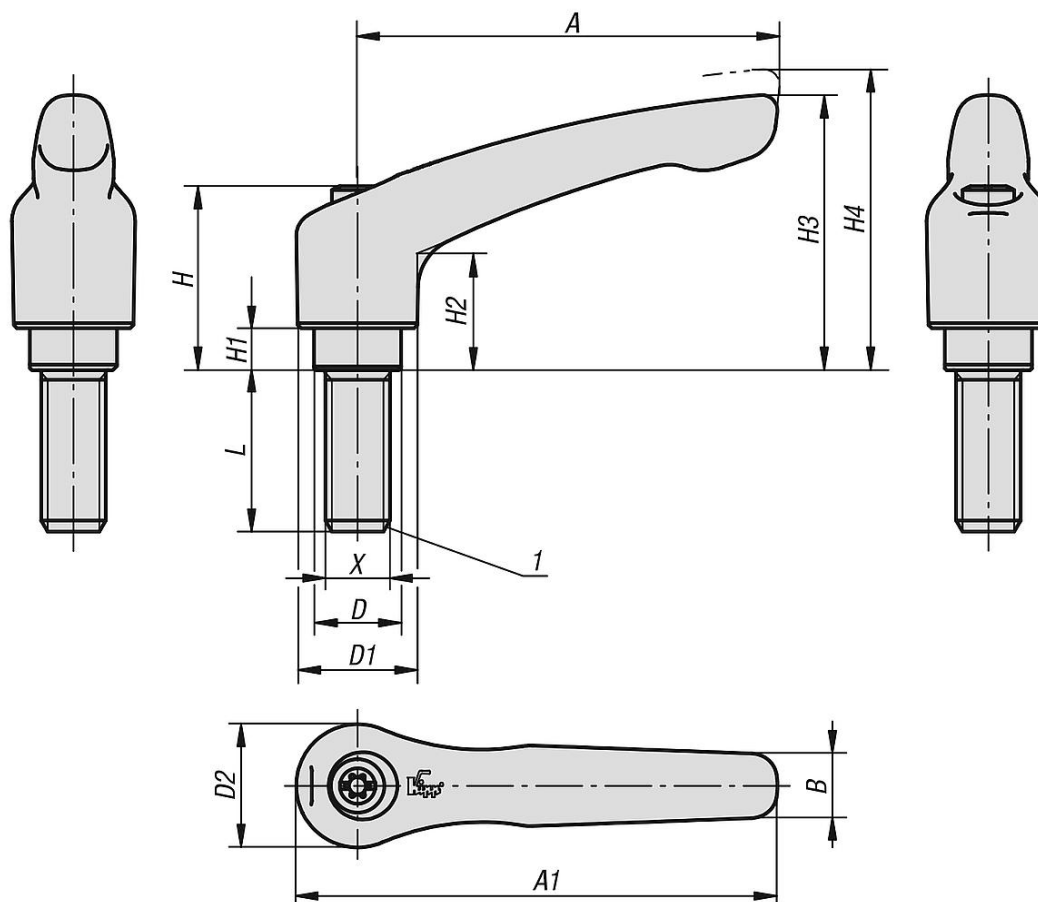

Upínací páky s vnějším závitem, satinováno

Výkresy

Přehled zboží

Objednáací číslo	Barva základního tělesa	Povrch základního tělesa	Velikost	X	D	D1	D2	H	H1	H2	H3	H4	A	A1	B	Počet zubů	L
K0122.0031X6	černá RAL 9005	satinovaný	0	M3	10	13	14	24,5	4	14,5	30	33	30	37	7	16	6
K0122.0031X10	černá RAL 9005	satinovaný	0	M3	10	13	14	24,5	4	14,5	30	33	30	37	7	16	10
K0122.0031X15	černá RAL 9005	satinovaný	0	M3	10	13	14	24,5	4	14,5	30	33	30	37	7	16	15
K0122.0031X20	černá RAL 9005	satinovaný	0	M3	10	13	14	24,5	4	14,5	30	33	30	37	7	16	20
K0122.0041X10	černá RAL 9005	satinovaný	0	M4	10	13	14	24,5	4	14,5	30	33	30	37	7	16	10
K0122.0041X15	černá RAL 9005	satinovaný	0	M4	10	13	14	24,5	4	14,5	30	33	30	37	7	16	15
K0122.0041X20	černá RAL 9005	satinovaný	0	M4	10	13	14	24,5	4	14,5	30	33	30	37	7	16	20
K0122.0041X25	černá RAL 9005	satinovaný	0	M4	10	13	14	24,5	4	14,5	30	33	30	37	7	16	25
K0122.0041X30	černá RAL 9005	satinovaný	0	M4	10	13	14	24,5	4	14,5	30	33	30	37	7	16	30
K0122.0041X35	černá RAL 9005	satinovaný	0	M4	10	13	14	24,5	4	14,5	30	33	30	37	7	16	35
K0122.0041X40	černá RAL 9005	satinovaný	0	M4	10	13	14	24,5	4	14,5	30	33	30	37	7	16	40
K0122.0041X45	černá RAL 9005	satinovaný	0	M4	10	13	14	24,5	4	14,5	30	33	30	37	7	16	45
K0122.0041X50	černá RAL 9005	satinovaný	0	M4	10	13	14	24,5	4	14,5	30	33	30	37	7	16	50
K0122.0051X10	černá RAL 9005	satinovaný	0	M5	10	13	14	24,5	4	14,5	30	33	30	37	7	16	10
K0122.0051X15	černá RAL 9005	satinovaný	0	M5	10	13	14	24,5	4	14,5	30	33	30	37	7	16	15
K0122.0051X20	černá RAL 9005	satinovaný	0	M5	10	13	14	24,5	4	14,5	30	33	30	37	7	16	20
K0122.0051X25	černá RAL 9005	satinovaný	0	M5	10	13	14	24,5	4	14,5	30	33	30	37	7	16	25
K0122.0051X30	černá RAL 9005	satinovaný	0	M5	10	13	14	24,5	4	14,5	30	33	30	37	7	16	30
K0122.0051X35	černá RAL 9005	satinovaný	0	M5	10	13	14	24,5	4	14,5	30	33	30	37	7	16	35
K0122.0051X40	černá RAL 9005	satinovaný	0	M5	10	13	14	24,5	4	14,5	30	33	30	37	7	16	40
K0122.0051X45	černá RAL 9005	satinovaný	0	M5	10	13	14	24,5	4	14,5	30	33	30	37	7	16	45
K0122.0051X50	černá RAL 9005	satinovaný	0	M5	10	13	14	24,5	4	14,5	30	33	30	37	7	16	50
K0122.1051X10	černá RAL 9005	satinovaný	1	M5	10	13	14	24,5	4	14,5	31	34	40	47	7	16	10
K0122.1051X15	černá RAL 9005	satinovaný	1	M5	10	13	14	24,5	4	14,5	31	34	40	47	7	16	15