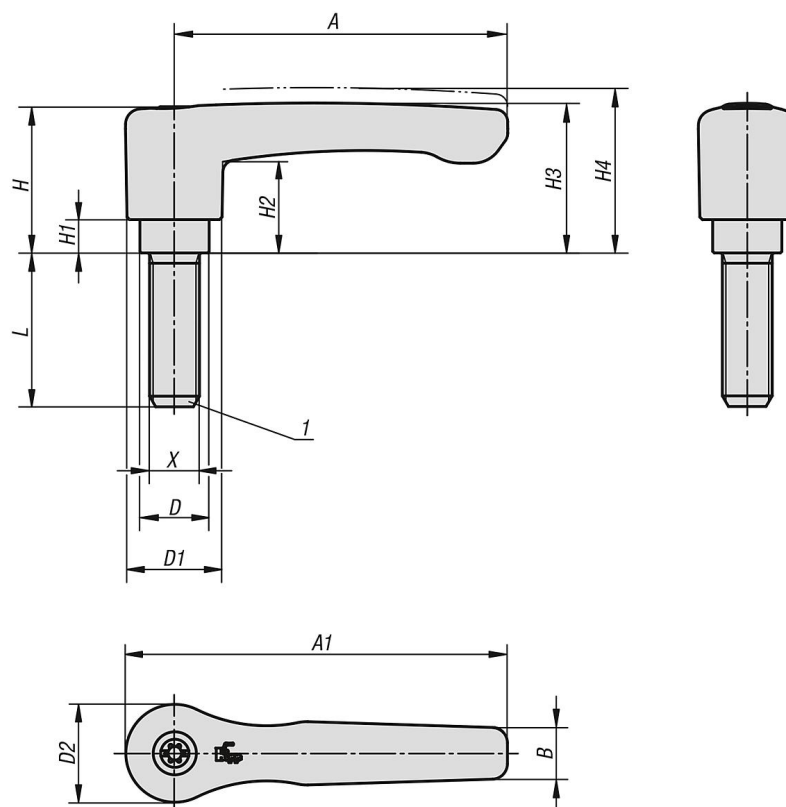

Upínací páka, zinkový tlakový odlitek, plochá, s vnějším závitem, se závitovou vložkou z oceli, brynýrovaná

Popis zboží/obrázky produktu

uvolnění vytažením

Popis

Materiál:

Ovládací úchyt ze zinkového tlakového odlitku podle DIN EN 12844.
Ocelové části třídy pevnosti 5.8.

Provedení:

Ovládací úchyt potažený umělou hmotou.
Ocelové části, brynýrované.

Upozornění:

Při $L \geq 60$ mm činí délka závitu 60 mm.

Na vyžádání:

Další vnější závity, délky šroubů, barvy, jakož i nadstandardní provedení.
Rozměr "H1" dodáváme za příplatek i v jiných délkách.

Odkaz na výkres:

1) Zaoblené ukončení závitu podle DIN EN ISO 4753

Upínací páka, zinkový tlakový odlitek, plochá, s vnějším závitem, se závitovou vložkou z oceli, brytnývaná

Výkresy

Přehled zboží

Svěrací páky, ploché s vnějším závitem

Upínací páka, zinkový tlakový odlitek, plochá, s vnějším závitem, se závitovou vložkou z oceli, brynýrovaná