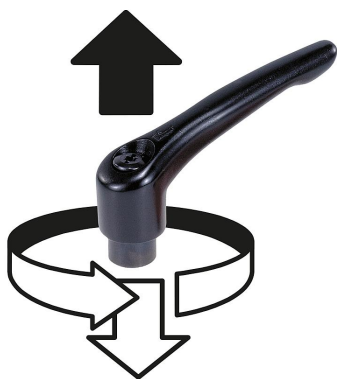

Upínací páka, zinkový tlakový odlitek, plochá, s vnějším závitem, se závitovou vložkou z oceli, brynýrovaná

Popis zboží/obrázky produktu

uvolnění vytažením

Popis

Materiál:

Ovládací úchyt ze zinkového tlakového odlitku podle DIN EN 12844.
Ocelové části třídy pevnosti 5.8.

Provedení:

Ovládací úchyt potažený umělou hmotou.
Ocelové části, brynýrované.

Upozornění:

Při $L \geq 60$ mm činí délka závitu 60 mm.

Na vyžádání:

Další vnější závity, délky šroubů, barvy, jakož i nadstandardní provedení.
Rozměr "H1" dodáváme za příplatek i v jiných délkách.

Odkaz na výkres:

1) Zaoblené ukončení závitu podle DIN EN ISO 4753

Upínací páka, zinkový tlakový odlitek, plochá, s vnějším závitem, se závitovou vložkou z oceli, brytnývaná

Výkresy

Přehled zboží

Svěrací páky, ploché s vnějším závitem

Upínací páka, zinkový tlakový odlitek, plochá, s vnějším závitem, se závitovou vložkou z oceli, brynýrovaná