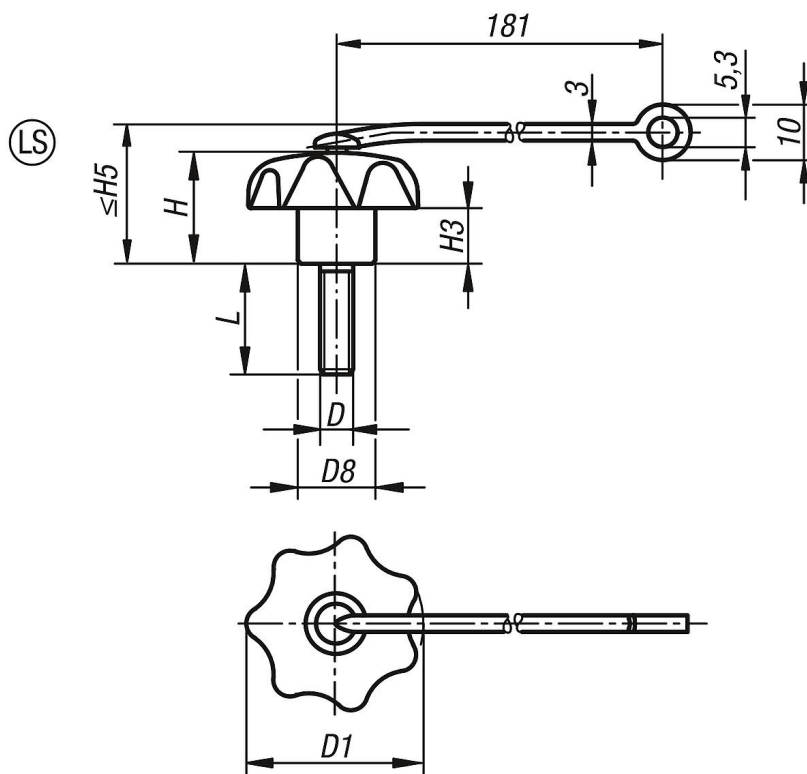

Hvězdicové ovládací matice s pojistným páskem podle DIN 6336, ocelové části z nerezové oceli, vnější závit provedení LS

Výkresy

Přehled zboží

Objednací číslo	Provedení	Barva víčko	D	D1	D8	H	H3	H5 max.	L
K0154.705X10	LS	tmavošedá RAL 7021	M5	25	12	16	8	22	10
K0154.7055X10	LS	světle šedá RAL 7035	M5	25	12	16	8	22	10
K0154.7056X10	LS	bezpečnostní červená RAL 3020	M5	25	12	16	8	22	10
K0154.7057X10	LS	řepkově žlutá RAL 1021	M5	25	12	16	8	22	10
K0154.705X15	LS	tmavošedá RAL 7021	M5	25	12	16	8	22	15
K0154.7055X15	LS	světle šedá RAL 7035	M5	25	12	16	8	22	15
K0154.7056X15	LS	bezpečnostní červená RAL 3020	M5	25	12	16	8	22	15
K0154.7057X15	LS	řepkově žlutá RAL 1021	M5	25	12	16	8	22	15
K0154.705X20	LS	tmavošedá RAL 7021	M5	25	12	16	8	22	20
K0154.7055X20	LS	světle šedá RAL 7035	M5	25	12	16	8	22	20
K0154.7056X20	LS	bezpečnostní červená RAL 3020	M5	25	12	16	8	22	20
K0154.7057X20	LS	řepkově žlutá RAL 1021	M5	25	12	16	8	22	20
K0154.705X25	LS	tmavošedá RAL 7021	M5	25	12	16	8	22	25
K0154.7055X25	LS	světle šedá RAL 7035	M5	25	12	16	8	22	25
K0154.7056X25	LS	bezpečnostní červená RAL 3020	M5	25	12	16	8	22	25
K0154.7057X25	LS	řepkově žlutá RAL 1021	M5	25	12	16	8	22	25
K0154.705X30	LS	tmavošedá RAL 7021	M5	25	12	16	8	22	30
K0154.7055X30	LS	světle šedá RAL 7035	M5	25	12	16	8	22	30
K0154.7056X30	LS	bezpečnostní červená RAL 3020	M5	25	12	16	8	22	30
K0154.7057X30	LS	řepkově žlutá RAL 1021	M5	25	12	16	8	22	30
K0154.705X40	LS	tmavošedá RAL 7021	M5	25	12	16	8	22	40
K0154.7055X40	LS	světle šedá RAL 7035	M5	25	12	16	8	22	40
K0154.7056X40	LS	bezpečnostní červená RAL 3020	M5	25	12	16	8	22	40
K0154.7057X40	LS	řepkově žlutá RAL 1021	M5	25	12	16	8	22	40
K0154.7061X10	LS	tmavošedá RAL 7021	M6	25	12	16	8	22	10
K0154.70615X10	LS	světle šedá RAL 7035	M6	25	12	16	8	22	10
K0154.70616X10	LS	bezpečnostní červená RAL 3020	M6	25	12	16	8	22	10
K0154.70617X10	LS	řepkově žlutá RAL 1021	M6	25	12	16	8	22	10
K0154.7061X15	LS	tmavošedá RAL 7021	M6	25	12	16	8	22	15
K0154.70615X15	LS	světle šedá RAL 7035	M6	25	12	16	8	22	15