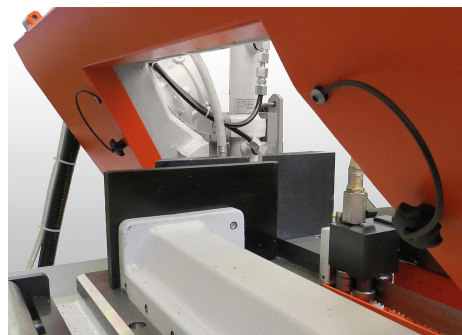

## Hvězdicové ovládací matice s pojistným páskem podle DIN 6336, ocelové části z nerezové oceli, vnější závit provedení LS

Popis zboží/obrázky produktu

#### Materiál:

Hvězdicová ovládací matice z termoplastu, závitový čep z nerezové oceli 1.4305. Pojistný pásek z elastického TPU.

#### Provedení:

Závitový čep bez povrchové úpravy.