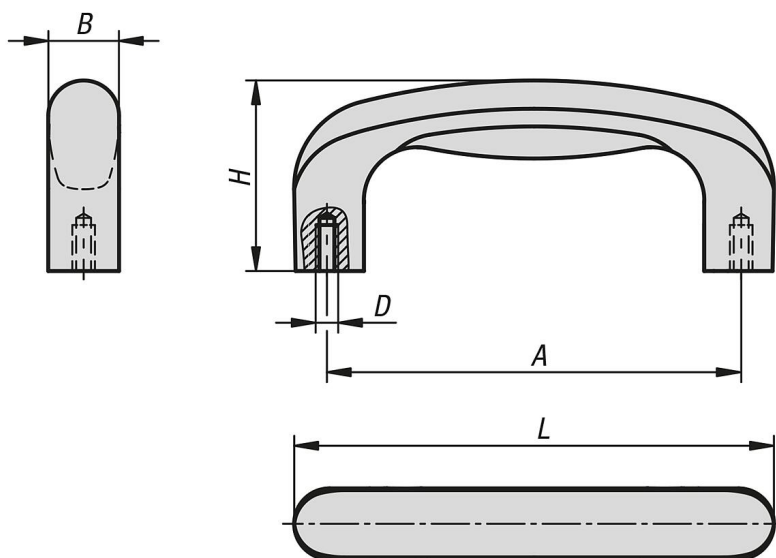

Třmenové úchyty z plastu s měkkými - plochami úchyty

Popis zboží/obrázky produktu

Popis

Materiál:

Hlavní komponenty z polypropylenu (PP).
Měkké komponenty z termoplastického elastomeru.
Závitová pouzdra z mosazi.

Montáž:

Ze zadní strany.

Na vyžádání:

Hlavní komponenta, šedá s dalšími barevnými kombinacemi.

Výkresy

Přehled zboží

Třmenové úchyty z plastu s měkkými - plochami úchyty

Objednací číslo	Barva komponenty	A	B	D	H	L	Nosná síla N
K1877.0940411	černá	93,7	16,3	M4	48,8	105	500
K1877.09404187	modrá	93,7	16,3	M4	48,8	105	500
K1877.09404186	zelená	93,7	16,3	M4	48,8	105	500
K1877.09404184	červená	93,7	16,3	M4	48,8	105	500
K1877.0940412	oranžová	93,7	16,3	M4	48,8	105	500
K1877.09404116	žlutá	93,7	16,3	M4	48,8	105	500
K1877.09404188	šedá	93,7	16,3	M4	48,8	105	500

Třmenové úchyty z plastu s měkkými - plochami úchyty

Přehled zboží

Objednací číslo	Barva komponenty	A	B	D	H	L	Nosná síla N
K1877.1170511	černá	117	20,6	M5	53,8	134,7	500
K1877.11705187	modrá	117	20,6	M5	53,8	134,7	500
K1877.11705186	zelená	117	20,6	M5	53,8	134,7	500
K1877.11705184	červená	117	20,6	M5	53,8	134,7	500
K1877.1170512	oranžová	117	20,6	M5	53,8	134,7	500
K1877.11705116	žlutá	117	20,6	M5	53,8	134,7	500
K1877.11705188	šedá	117	20,6	M5	53,8	134,7	500
K1877.1540611	černá	148,5	26,7	M6	65	170,3	500
K1877.15406187	modrá	148,5	26,7	M6	65	170,3	500
K1877.15406186	zelená	148,5	26,7	M6	65	170,3	500
K1877.15406184	červená	148,5	26,7	M6	65	170,3	500
K1877.1540612	oranžová	148,5	26,7	M6	65	170,3	500
K1877.15406116	žlutá	148,5	26,7	M6	65	170,3	500
K1877.15406188	šedá	148,5	26,7	M6	65	170,3	500
K1877.1540811	černá	148,5	26,7	M8	65	170,3	500
K1877.15408187	modrá	148,5	26,7	M8	65	170,3	500
K1877.15408186	zelená	148,5	26,7	M8	65	170,3	500
K1877.15408184	červená	148,5	26,7	M8	65	170,3	500
K1877.1540812	oranžová	148,5	26,7	M8	65	170,3	500
K1877.15408116	žlutá	148,5	26,7	M8	65	170,3	500
K1877.15408188	šedá	148,5	26,7	M8	65	170,3	500