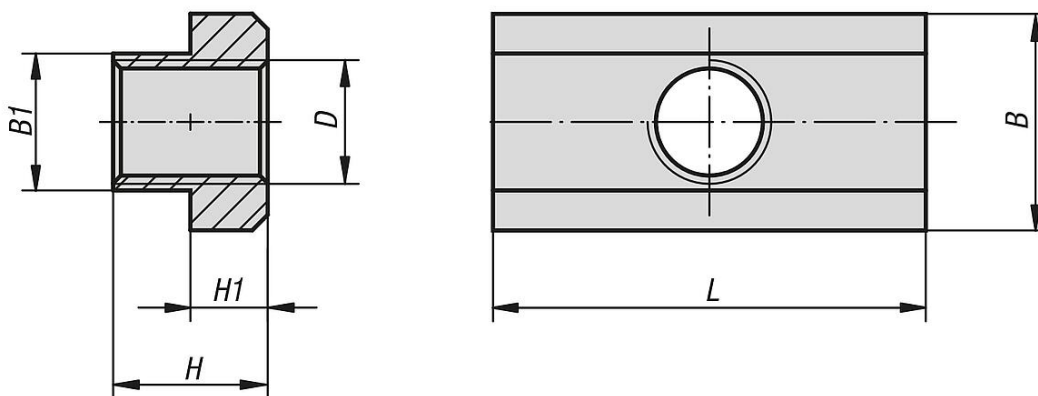

Matice do T drážky dlouhé

Popis zboží/obrázky produktu

Popis

Materiál:
Zušlechtěná ocel.

Provedení:
zušlechtěno na 10.

Výkresy

Přehled zboží

Matice do T drážky, dlouhé

Objednací číslo	Šířka drážky	B	B1	D	H	H1	L
K1911.08	10	15	9,7	M8	12	6	30
K1911.10	12	18	11,7	M10	14	7	36
K1911.12	14	22	13,7	M12	16	8	44
K1911.14	16	25	15,7	M14	18	9	50
K1911.16	18	28	17,7	M16	20	10	56
K1911.18	20	32	19,7	M18	24	12	64
K1911.20	22	35	21,7	M20	28	14	70
K1911.24	28	44	27,7	M24	36	18	88
K1911.30	36	54	35,6	M30	44	22	108