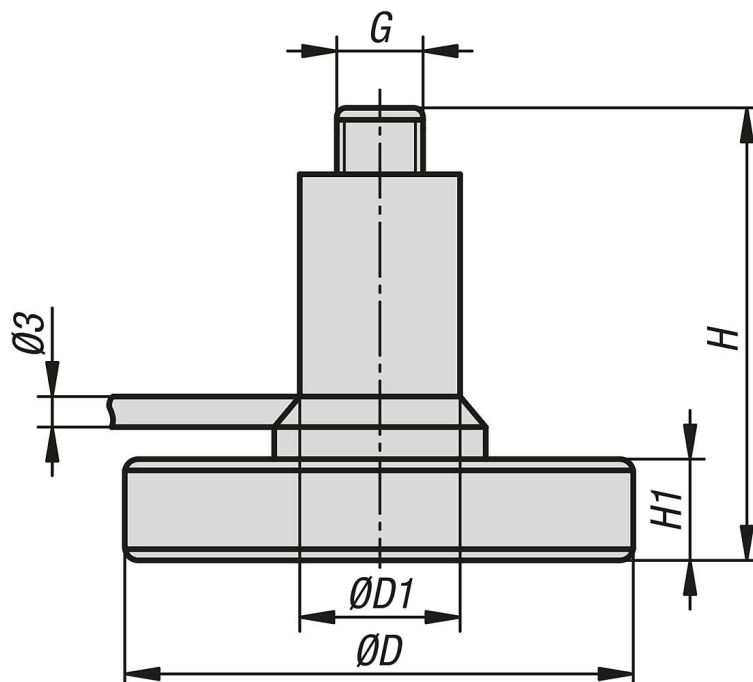

Magnetická základna pro antény Wi-Fi

Výkresy

Přehled zboží

Magnetická základna pro antény Wi-Fi

Objednací číslo	Délka připojovacího kabelu	Přípojka	D	D1	G	H	H1
K1845.01	1,5	zásuvka/zástrčka RP-SMA	48	15	1/4-28	43,5	9,5