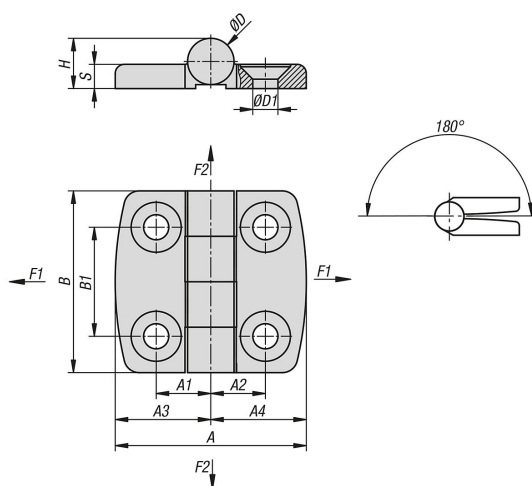

Přehled zboží

Závěsy z nerezové oceli

Objednací číslo	A	A1	A2	A3	A4	B	B1	D	D1	S	H	F1 N	F2 N
K1852.05211212	42	12,5	12,5	21	21	40	25	10,2	5,2	5	10,6	9900	1800
K1852.06251515	50	15	15	25	25	50	30	12	6,2	6	12,5	9900	1800
K1852.08311818	63	18	18	31,5	31,5	60	36	15,3	8,3	8	16,6	9900	1800
K1852.06252815	63	15	28	25	38	50	30	12	6,2	6	12,5	10800	1500
K1852.06382828	76	28	28	38	38	50	30	12	6,2	6	12,5	10800	1500