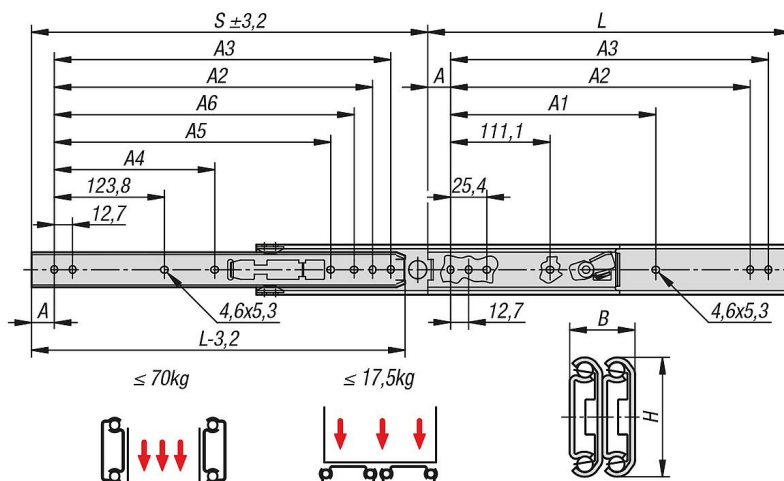

Teleskopické lišty, z nerezové oceli, pro boční montáž extra výsuv, nosnost do 70 kg

Popis zboží/obrázky produktu

Popis

Materiál:

Lišty z nerezové oceli 1.4301.
Kuličková klec z nerezové oceli 1.4301.
Kuličky z nerezové oceli 1.4034.

Provedení:

Lišty bez povrchové úpravy.
Kuličkové klece bez povrchové úpravy.
Kuličky bez povrchové úpravy.

Pokyny k objednání:

Prodej po párech.

Upozornění:

U teleskopických lišt s extra vysunutím je zdvih vyšší než montážní délka. Zaskočení do otevřené polohy. Pohybem odjišťovací páčky lze zásuvku snadno vyjmout a oddělit od vedení.

Dynamická zatěžovací kapacita teleskopických lišt uvádí maximální zatížitelnost svisle namontovaného páru teleskopických lišt při využití plné dráhy výsuvu. Uvedené nosnosti byly stanovené při vzdálenosti lišt 450 mm a vztahují se na maximální hodnoty u 10.000 cyklů.

U horizontální montáže je nosnost o 75% nižší.

Výška hlavy upevňovacích šroubů by neměla přesáhnout 2,5 mm, jinak hrozí nebezpečí kolize s jinými částmi lišty.

Teplotní rozsah:

-20 °C až +110 °C.

Přednosti:

Zaskočení v otevřené poloze
Rychlé přední odpojení

Výkresy