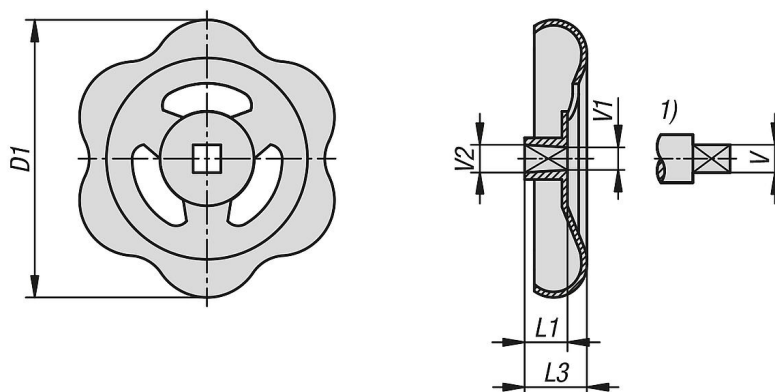

Ovládací kola z ocelového plechu

Popis zboží/obrázky produktu

Popis

Materiál:

Ocel.

Provedení:

Černě komaxitováno RAL 9005, tmavočervené RAL 3000 nebo pozinkováno modře pasivováno.

Upozornění:

Obzvláště vhodné pro uzavírací ventily. Ovládací kola jsou vyrobena z jednoho kusu. Ovládací kolo je v oblasti náboje vyztuženo pomocí speciálního způsobu tváření. Kuželově tvarovaný náboj umožňuje snadnou montáž a zajišťuje bezpečné a pevné usazení na čtyřhranu.

Odkaz na výkres:

1) Hřídel se čtyřhranem

Výkresy

Přehled zboží

Ovládací kola z ocelového plechu

Objednací číslo	Barva základního tělesa	Povrch základního tělesa	D1	L1	L3	V	V1	V2	Počet paprsků
K1661.050060	černá RAL 9005	-	50	8,5	12	6	5,9	6,15	3
K1661.050070	černá RAL 9005	-	50	8,5	12	7	6,9	7,15	3
K1661.060060	černá RAL 9005	-	60	8,5	12	6	5,9	6,15	3
K1661.060070	černá RAL 9005	-	60	8,5	12	7	6,9	7,15	3
K1661.070070	černá RAL 9005	-	69	10	15	7	6,9	7,15	3
K1661.070080	černá RAL 9005	-	69	10	15	8	7,9	8,15	3
K1661.080080	černá RAL 9005	-	78	11	16	8	7,9	8,15	3
K1661.080090	černá RAL 9005	-	78	11	16	9	8,9	9,15	3
K1661.090090	černá RAL 9005	-	89	11	16	9	8,9	9,15	3
K1661.100090	černá RAL 9005	-	98	13	20	9	8,9	9,15	3
K1661.100100	černá RAL 9005	-	98	13	20	10	9,9	10,15	3
K1661.110100	černá RAL 9005	-	108	15	23	10	9,9	10,15	3
K1661.130120	černá RAL 9005	-	130	15	23	12	11,9	12,15	3
K1661.050061	tmavočervená RAL 3000	-	50	8,5	12	6	5,9	6,15	3
K1661.050071	tmavočervená RAL 3000	-	50	8,5	12	7	6,9	7,15	3
K1661.060061	tmavočervená RAL 3000	-	60	8,5	12	6	5,9	6,15	3