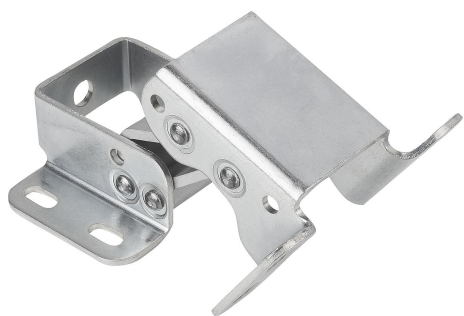

Závěsy z oceli vnitřní, úhel otevření 110°

Popis zboží/obrázky produktu

Popis

Materiál:

Ocel, osy a spojovací prvky eloxovaný hliník.

Provedení:

Pozinkováno.

Upozornění:

U závěsu se jedná o zesílené provedení.

Dva závěsy dokáží otevřít a zavřít dveře (1 m x 1 m) o hmotnosti 25 kg více než 10 000 krát.

Použití:

Neviditelné závěsy pro vnější nebo vnitřní dveře.

Závěsy z oceli vnitřní, úhel otevření 110°

Výkresy

Přehled zboží

Závěsy z oceli, vnitřní, úhel otevření 110°

Objednací číslo	A	A1	B	B1	B2	B3	B4	B5	B6	C	D	S
K1449.1028076	102	81	80,5	27	14	32	12	16	20,5	76	7	3