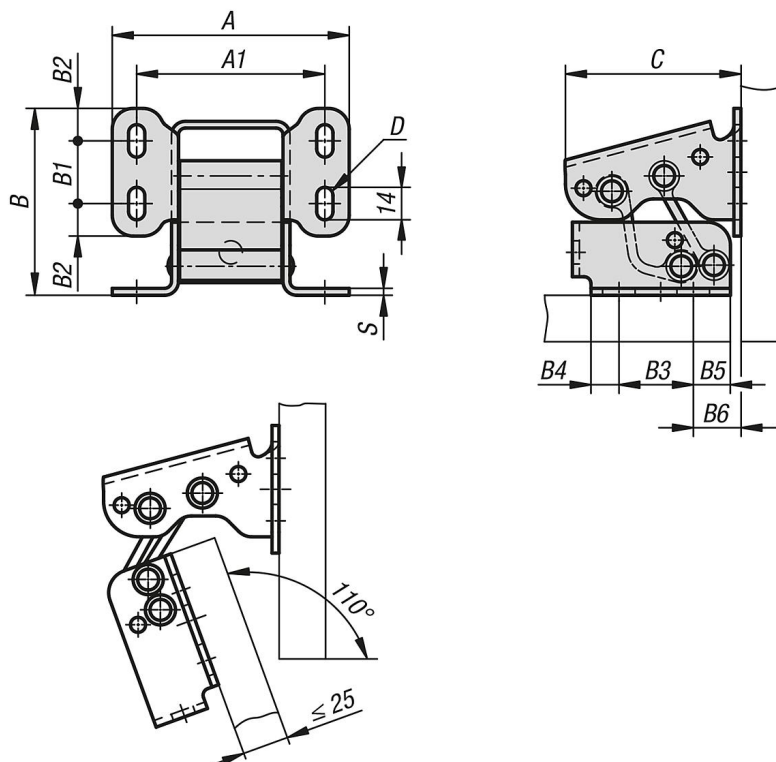

Závěsy z oceli vnitřní, úhel otevření 110°

Popis zboží/obrázky produktu

Popis

Materiál:

Ocel, osy a spojovací prvky eloxovaný hliník.

Provedení:

Pozinkováno.

Upozornění:

U závěsu se jedná o zesílené provedení.

Dva závěsy dokáží otevřít a zavřít dveře (1 m x 1 m) o hmotnosti 25 kg více než 10 000 krát.

Použití:

Neviditelné závěsy pro vnější nebo vnitřní dveře.

Závěsy z oceli vnitřní, úhel otevření 110°

Výkresy

Přehled zboží

Závěsy z oceli, vnitřní, úhel otevření 110°

Objednací číslo	A	A1	B	B1	B2	B3	B4	B5	B6	C	D	S
K1449.1028076	102	81	80,5	27	14	32	12	16	20,5	76	7	3