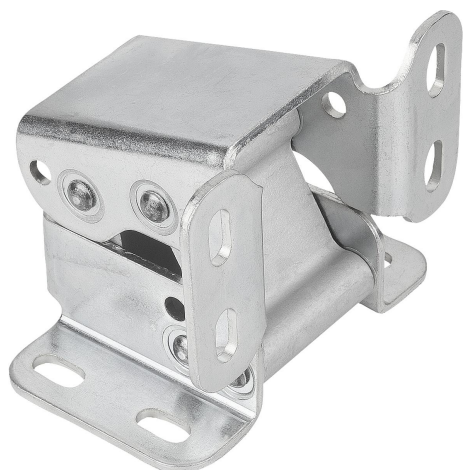

Závěsy z oceli vnitřní, úhel otevření 110°

Popis zboží/obrázky produktu

Popis

Materiál:

Ocel, osy a spojovací prvky eloxovaný hliník.

Provedení:

Pozinkováno.

Upozornění:

U závěsu se jedná o zesílené provedení.

Dva závěsy dokáží otevřít a zavřít dveře (1 m x 1 m) o hmotnosti 25 kg více než 10 000 krát.

Použití:

Neviditelné závěsy pro vnější nebo vnitřní dveře.

Závěsy z oceli vnitřní, úhel otevření 110°

Výkresy

Přehled zboží

Závěsy z oceli, vnitřní, úhel otevření 110°

Objednací číslo	A	A1	B	B1	B2	B3	B4	B5	B6	C	D	S
K1449.1028076	102	81	80,5	27	14	32	12	16	20,5	76	7	3