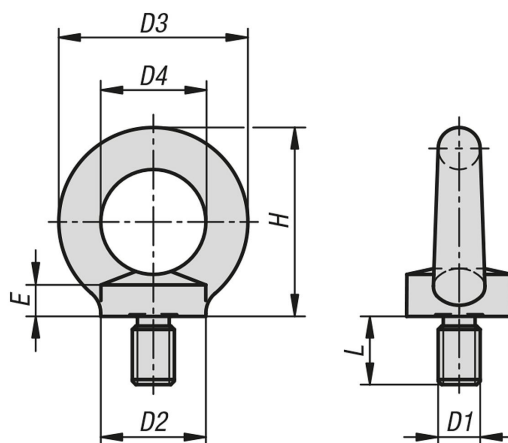

Přehled zboží

Šrouby s okem podobné DIN 580

Objednací číslo	D1	D2	D3	D4	E	H	L
K1333.08	M8	20	36	20	6	36	13
K1333.10	M10	25	45	25	8	45	17
K1333.12	M12	30	54	30	10	53	20,5
K1333.16	M16	35	63	35	12	62	27
K1333.20	M20	40	72	40	14	71	30