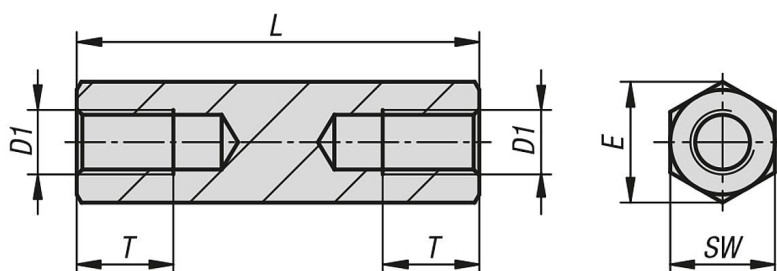

Přehled zboží

Prodlužovací prvky

Objednací číslo	D1	E	L	SW	T
K1302.205025	M5	9,2	25	8	8
K1302.205030	M5	9,2	30	8	8
K1302.205035	M5	9,2	35	8	8
K1302.206030	M6	11,5	30	10	9
K1302.206035	M6	11,5	35	10	9
K1302.206040	M6	11,5	40	10	9
K1302.206050	M6	11,5	50	10	9
K1302.206060	M6	11,5	60	10	9
K1302.208030	M8	15	30	13	12
K1302.208035	M8	15	35	13	12
K1302.208040	M8	15	40	13	12
K1302.208050	M8	15	50	13	12
K1302.208060	M8	15	60	13	12
K1302.208090	M8	15	90	13	12
K1302.210040	M10	18,5	40	16	15
K1302.210045	M10	18,5	45	16	15
K1302.210055	M10	18,5	55	16	15
K1302.210065	M10	18,5	65	16	15
K1302.210095	M10	18,5	95	16	15
K1302.210115	M10	18,5	115	16	15
K1302.212040	M12	20,8	40	18	18
K1302.212045	M12	20,8	45	18	18
K1302.212055	M12	20,8	55	18	18
K1302.212065	M12	20,8	65	18	18
K1302.212095	M12	20,8	95	18	18
K1302.212115	M12	20,8	115	18	18