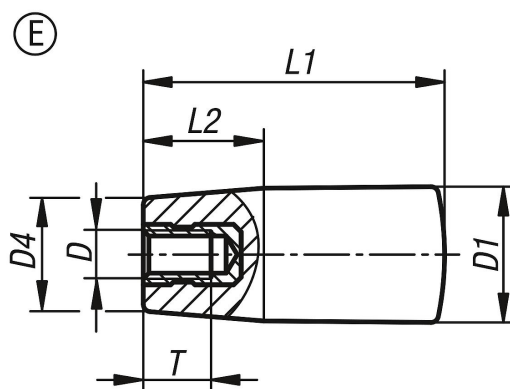

Kónické úchyty se závitovým pouzdrém, provedení E

Popis zboží/obrázky produktu

Popis

Materiál:

Duroplast PF 31, černý.

Pouzdro z oceli, pozinkované.

Provedení:

Leštěno do vysokého lesku.

Na vyžádání:

Jiná barevná provedení.

Výkresy

Přehled zboží

Objednací číslo	Provedení	D	D1	D4	L1	L2	T
K1202.20518	E	M5	18	15	40	16	7,5
K1202.20618	E	M6	18	15	40	16	9
K1202.20823	E	M8	23	19	65	24	12
K1202.20828	E	M8	28	22	90	32	12
K1202.21028	E	M10	28	22	90	32	15