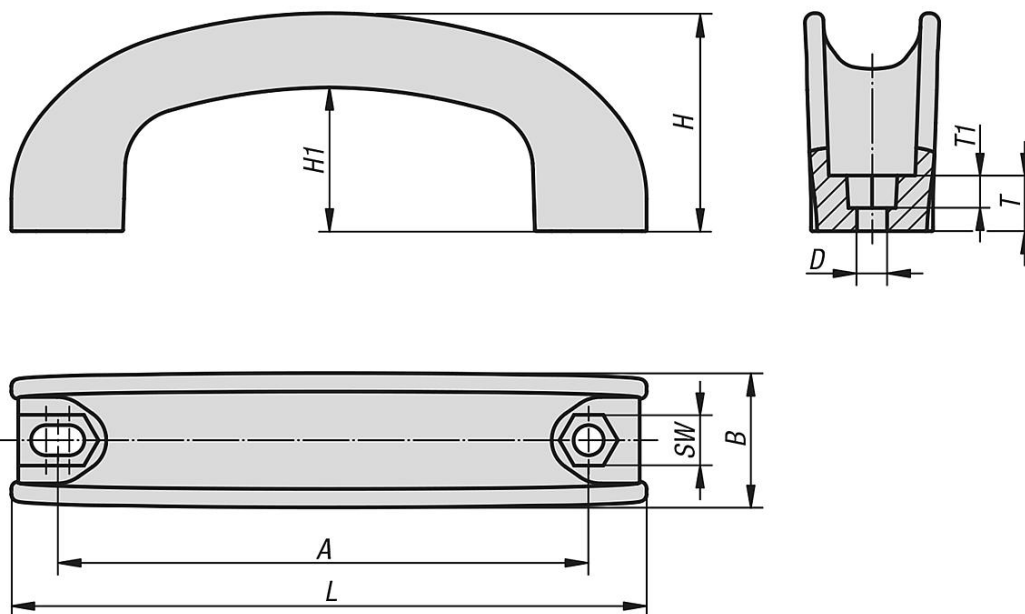

Obloukové úchyty z plastu, U-profil

Popis zboží/obrázky produktu

Popis

Materiál:

Termoplast černý, pouzdro resp.

Montáž:

Ze strany obsluhy.

Výkresy

Přehled zboží

Oblouková madla

Objednací číslo	A	B	D	H	H1	L	T	T1	SW	Nosná síla N
K1217.09006	90-95	26,6	6,5	42	29	115	10	6,4	10,2	1000
K1217.11206	112-117	29	6,5	47	31	137	12	7	10,2	1000
K1217.17708	177-182	30	8,5	48,1	31	208	14	9	13,2	1000