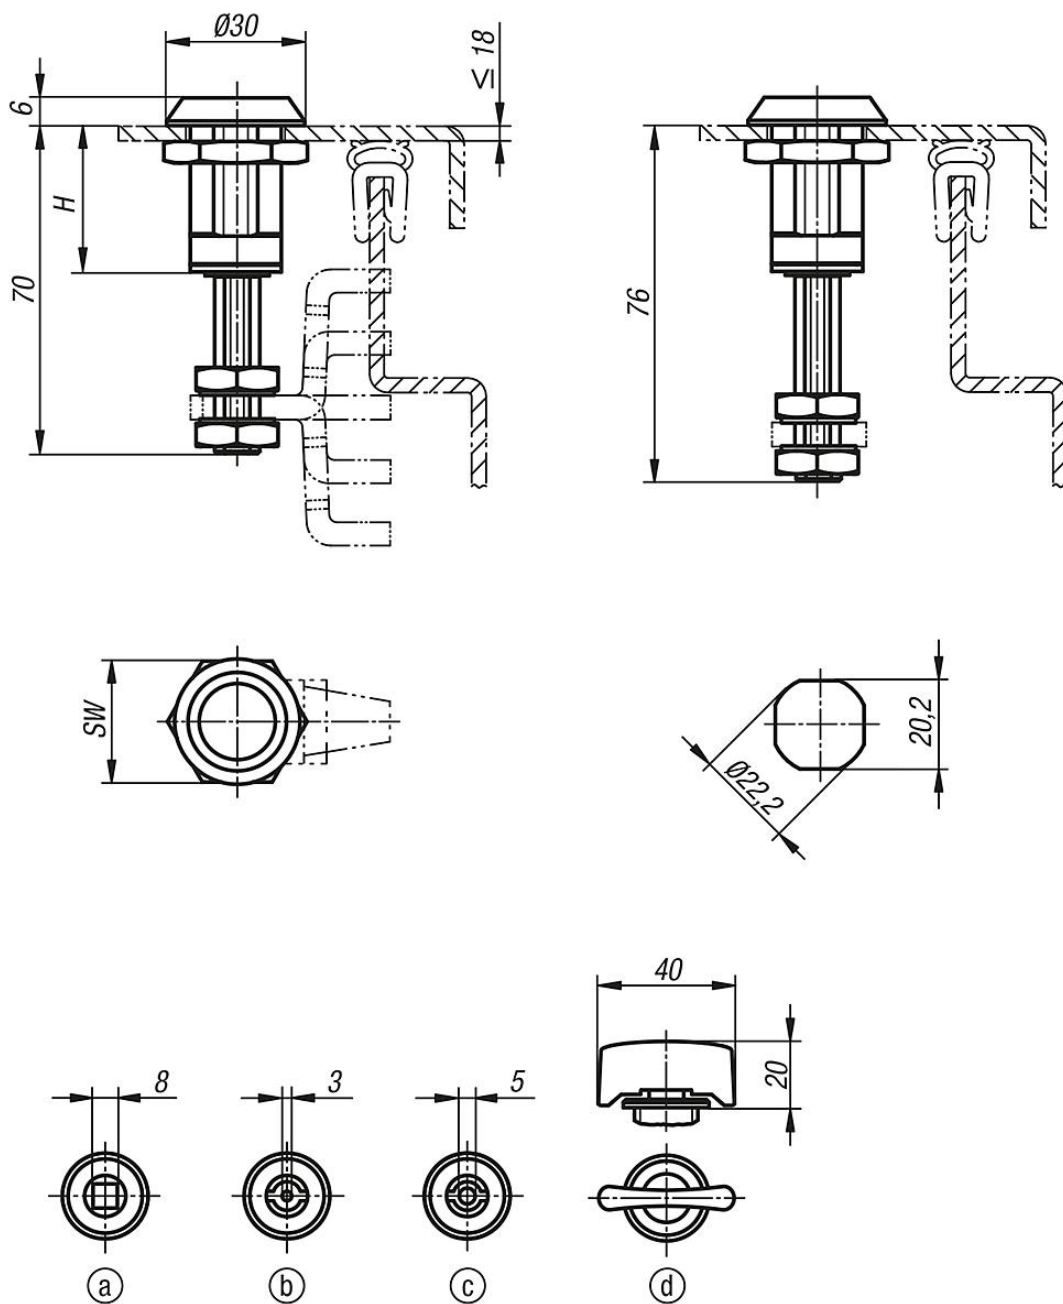

Západkové uzávěry kompresní s přestavitelnou výškou západky

Popis zboží/obrázky produktu

Popis

Materiál:

Pouzdro a ovládání ze zinkového odlitku.

Ploché těsnění guma.

Provedení:

Pouzdro a ovládání pochromované,
při provedení s páčkou potaženo černou práškovou hmotou.

Upozornění:

Kompresní západkové uzávěry se používají převážně u dveří a korpusů, které vyžadují vyšší přítláčný tlak těsnění. Lze použít vpravo nebo vlevo. Zavírání se přitom uskutečňuje vždy ve směru hodinových ručiček.

Odolné proti vibracím, chráněno proti vodě a prachu podle IP65.

Západkové uzávěry kompresní s přestavitelnou výškou západky

Výkresy

Přehled zboží

Objednací číslo	Ovladač	SW	H
K0531.18321	čtyřhran 8 mm	27	32
K0531.43321	motýlek 3 mm	27	32
K0531.45321	motýlek 5 mm	27	32
K0531.30322	kolíková rukojeť	27	32