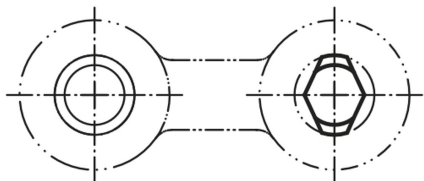

## Středící čepy zploštělé nebroušené

### Popis

**Materiál:**  
Nástrojová ocel.

**Provedení:**  
Tvrzeno.

**Upozornění:**  
Rovná plocha se středícím důlkem.