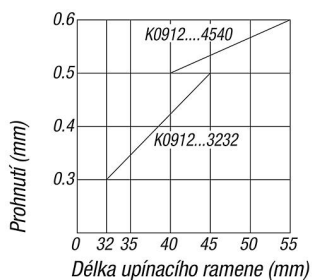

### Popis

**Materiál:**  
Zušlechtěná ocel.

**Provedení:**  
Brynýrováno.

Délka upínacího ramene C  
v poměru k upínací síle

Délka upínacího ramene C v poměru k  
prohnutí při upínání