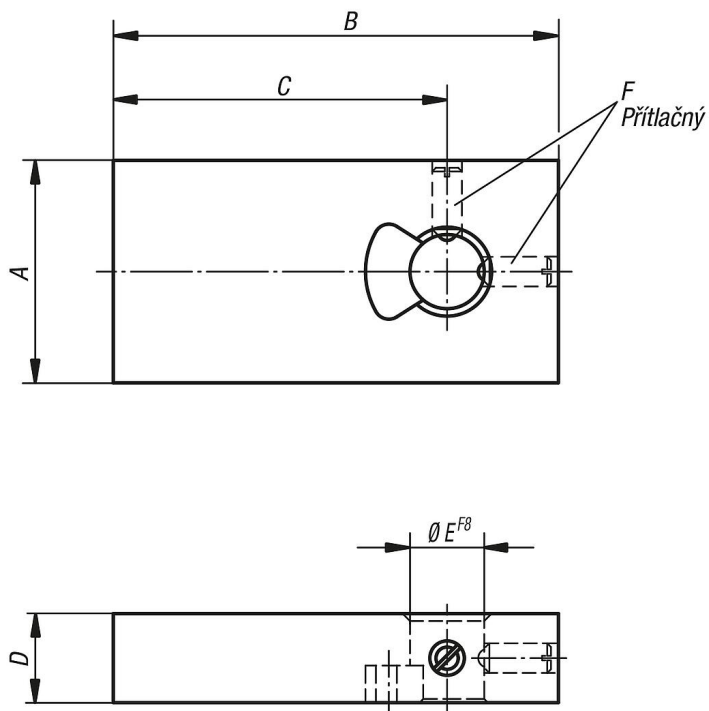

Upínací ramena pro otočné upínače

Výkresy

Přehled zboží

Upínací ramena pro otočné upínače

Objednací číslo	A	B	C	D	E	F
K0912.03006010	30	60	45	12	10	M4
K0912.04007516	40	75	55	16	16	M5