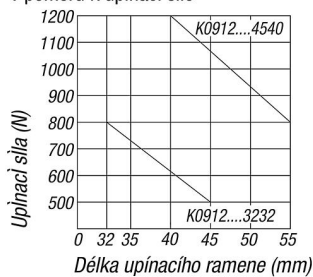

### Popis

**Materiál:**  
Zušlechtěná ocel.

**Provedení:**  
Brynýrováno.

Délka upínacího ramene C  
v poměru k upínací síle

Délka upínacího ramene C v poměru k  
prohnutí při upínání