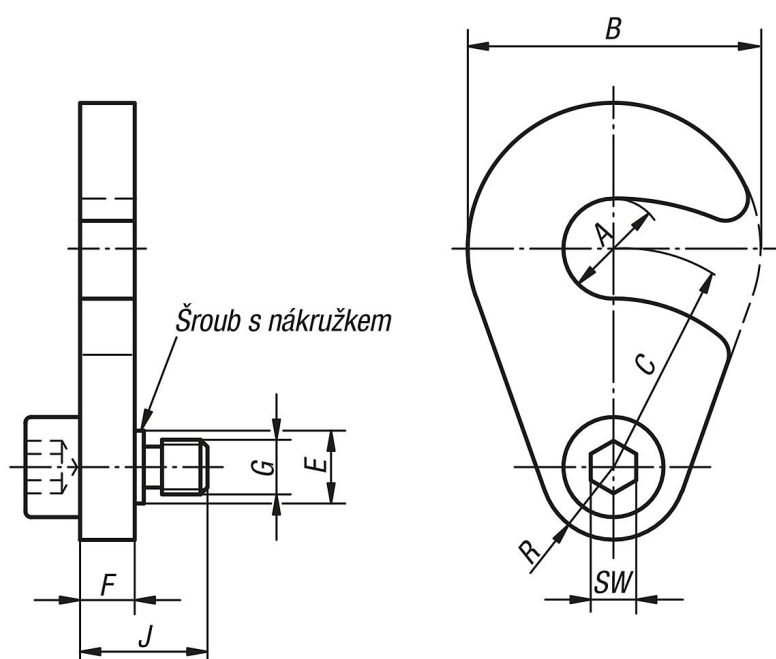

Odklápěcí podložky se šroubem s nákrůžkem

Popis zboží/obrázky produktu

Popis

Materiál:

Výkyvná násuvná podložka z cementační oceli.
Šroub s nákrůžkem ze zušlechtěné oceli.

Provedení:

Výkyvná násuvná podložka vytvrzená a bryněvaná.
Šroub s nákrůžkem zušlechtěný a bryněvaný.

Výkresy

Přehled zboží

Odklápěcí podložky se šroubem s nákrůžkem

Objednací číslo	B	C	D	E	F	G	SW	J
K0872.90010	32	24	8	8	6	M6	5	14
K0872.90012	40	27	10	10	8	M8	6	19
K0872.90016	50	33	10	10	8	M8	6	19