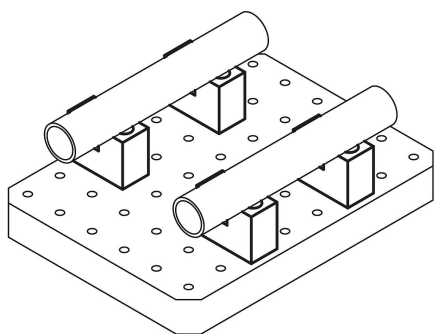

Prizmata svislá

Popis zboží/obrázky produktu

Popis

Materiál:

Zušlechtěná ocel.

Provedení:

brynýrováno.

Prizmatické a dosedací plochy broušeny.