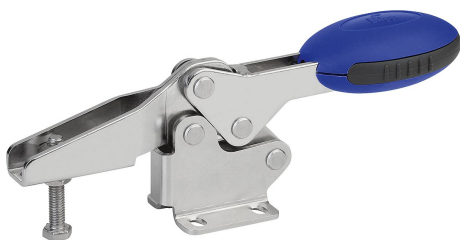

Rychloupínače horizontální s vodorovnou patkou a nastavitelným přítlačným šroubem, nerezová ocel

Popis zboží/obrázky produktu

Popis

Materiál:

Nerezová ocel.
Úchyt z polyamidu.

Provedení:

bez povrchové úpravy.
Úchopový prvek modrý, černý nebo červený.

Upozornění:

Bezúdržbová, kloubová pouzdra vysoké kvality. Neměnná síla při otevírání a zavírání. Optimální stabilita je dosahována kuželovým upínacím ramenem profilu U.

Na vyžádání:

další barevná provedení úchytů.

Příslušenství:

K0106
K0384
K0390
K0392
K0667

Rychloupínače horizontální s vodorovnou patkou a nastavitelným přitlačným šroubem, nerezová ocel

Výkresy

Přehled zboží

Rychloupínače horizontální s vodorovnou patkou a nastavitelným přitlačným šroubem, nerezová ocel

Rychloupínače horizontální s vodorovnou patkou a nastavitelným přítlačným šroubem, nerezová ocel

Přehled zboží
