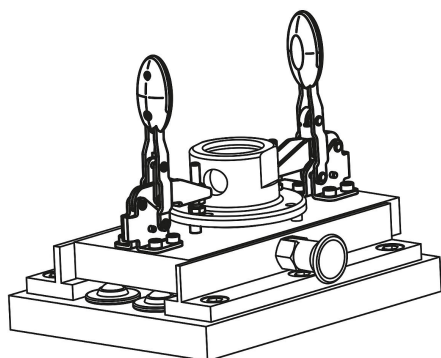

Rychloupínače horizontální s vodorovnou patkou a nastavitelným přítlačným šroubem, nerezová ocel

Popis zboží/obrázky produktu

Popis

Materiál:

Nerezová ocel.
Úchyt z polyamidu.

Provedení:

bez povrchové úpravy.
Úchopový prvek modrý, černý nebo červený.

Upozornění:

Bezúdržbová, kloubová pouzdra vysoké kvality. Neměnná síla při otevírání a zavírání. Optimální stabilita je dosahována kuželovým upínacím ramenem profilu U.

Na vyžádání:

další barevná provedení úchytů.

Příslušenství:

K0106
K0384
K0390
K0392
K0667

Rychloupínače horizontální s vodorovnou patkou a nastavitelným přitlačným šroubem, nerezová ocel

Výkresy

Přehled zboží

Rychloupínače horizontální s vodorovnou patkou a nastavitelným přitlačným šroubem, nerezová ocel

Rychloupínače horizontální s vodorovnou patkou a nastavitelným přítlačným šroubem, nerezová ocel

Přehled zboží
