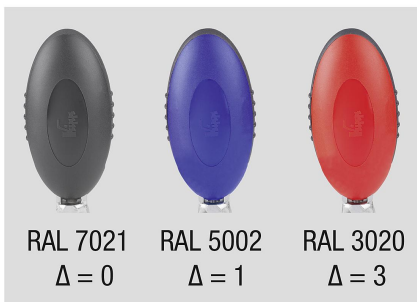

Rychloupínače horizontální s vodorovnou patkou a nastavitelným přítlačným šroubem, nerezová ocel

Popis zboží/obrázky produktu

Popis

Materiál:

Nerezová ocel.
Úchyt z polyamidu.

Provedení:

bez povrchové úpravy.
Úchopový prvek modrý, černý nebo červený.

Upozornění:

Bezúdržbová, kloubová pouzdra vysoké kvality. Neměnná síla při otevírání a zavírání. Optimální stabilita je dosahována kuželovým upínacím ramenem profilu U.

Na vyžádání:

další barevná provedení úchytů.

Příslušenství:

K0106
K0384
K0390
K0392
K0667

Rychloupínače horizontální s vodorovnou patkou a nastavitelným přitlačným šroubem, nerezová ocel

Výkresy

Přehled zboží

Rychloupínače horizontální s vodorovnou patkou a nastavitelným přitlačným šroubem, nerezová ocel