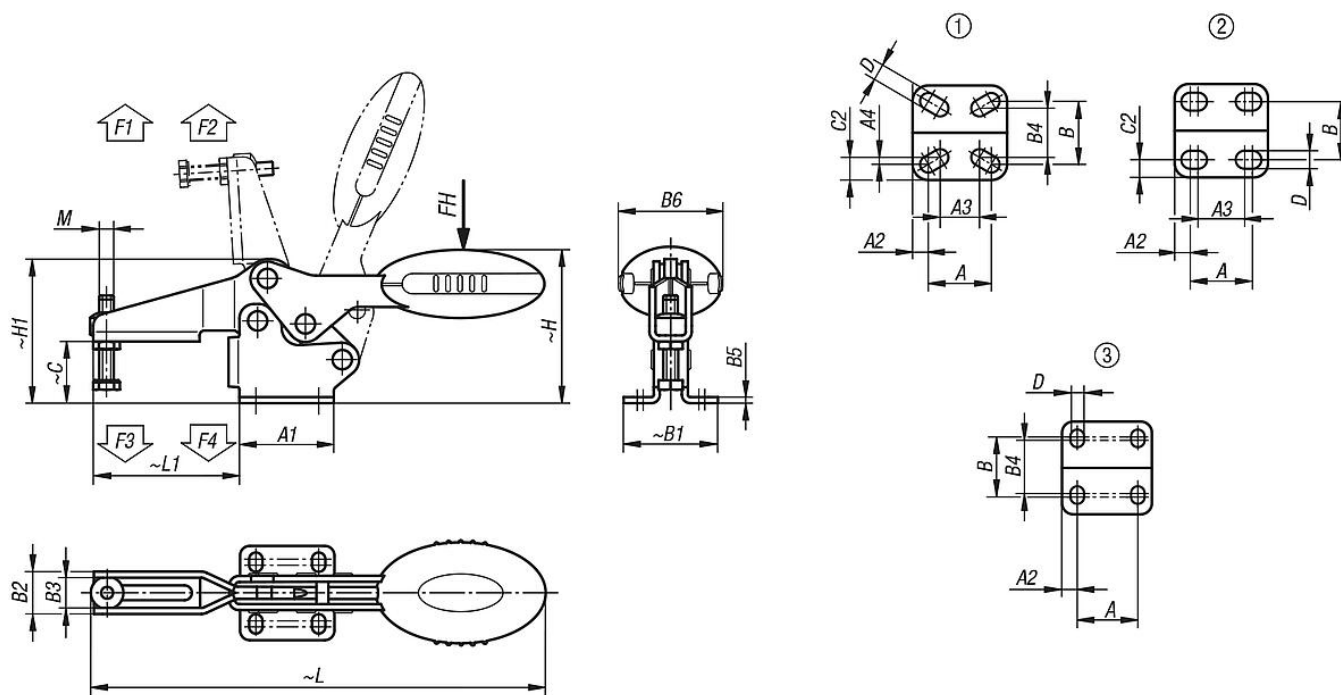

Rychloupínače horizontální s vodorovnou patkou a nastavitelným přítlačným šroubem, nerezová ocel

Popis zboží/obrázky produktu

Popis

Materiál:

Nerezová ocel.
Úchyt z polyamidu.

Provedení:

bez povrchové úpravy.
Úchopový prvek modrý, černý nebo červený.

Příslušenství:

K0106
K0384
K0390
K0392
K0667

Rychloupínače horizontální s vodorovnou patkou a nastavitelným přitlačným šroubem, nerezová ocel

Výkresy

Přehled zboží

Rychloupínače horizontální s vodorovnou patkou a nastavitelným přitlačným šroubem, nerezová ocel

Objednací číslo	Barva komponenty	Děrová šablona	Úhel rozevření přídržného ramene	Úhel rozevření držadla	Ruční síla FH N	Přídržná síla F1 N	Přídržná síla F2 N	Upínací síla F3 N	Upínací síla F4 N
K0660.104001	ultramarinová modř RAL 5002	1	87°	69°	80	400	500	250	300
K0660.105001	ultramarinová modř RAL 5002	2	86°	67°	100	650	900	550	620
K0660.106001	ultramarinová modř RAL 5002	3	86°	67°	160	1350	1900	720	1200
K0660.108001	ultramarinová modř RAL 5002	3	86°	67°	200	2000	2800	830	1400
K0660.104000	tmavošedá RAL 7021	1	87°	69°	80	400	500	250	300
K0660.105000	tmavošedá RAL 7021	2	86°	67°	100	650	900	550	620
K0660.106000	tmavošedá RAL 7021	3	86°	67°	160	1350	1900	720	1200
K0660.108000	tmavošedá RAL 7021	3	86°	67°	200	2000	2800	830	1400
K0660.104003	bezpečnostní červená RAL 3020	1	87°	69°	80	400	500	250	300
K0660.105003	bezpečnostní červená RAL 3020	2	86°	67°	100	650	900	550	620
K0660.106003	bezpečnostní červená RAL 3020	3	86°	67°	160	1350	1900	720	1200
K0660.108003	bezpečnostní červená RAL 3020	3	86°	67°	200	2000	2800	830	1400