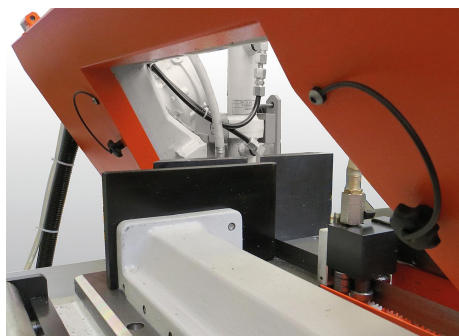

Hvězdicové ovládací matice s pojistným páskem podle DIN 6336, vnitřní závit, provedení KS

Popis zboží/obrázky produktu

Popis

Materiál:

Hvězdicová ovládací matice z termoplastu, pouzdro z oceli.
Pojistný pásek z elastického TPU.

Provedení:

Pouzdro pozinkované, modře pasivováno.

Upozornění:

Díky pojistnému pásku lze hvězdicovou ovládací matici připevnit základní těleso a zajistit ji tak proti ztrátě.

Hvězdicová ovládací matice zůstane v bezprostřední blízkosti předmětu.

Lze tak snadněji a bez nebezpečí ztráty provádět montáž / demontáž hvězdicové ovládací matice.

Montáž:

Montáž je nutné provádět v nenapnutém stavu pásku.

Pozornost je nutné věnovat zašroubovanému i vyšroubovanému stavu.