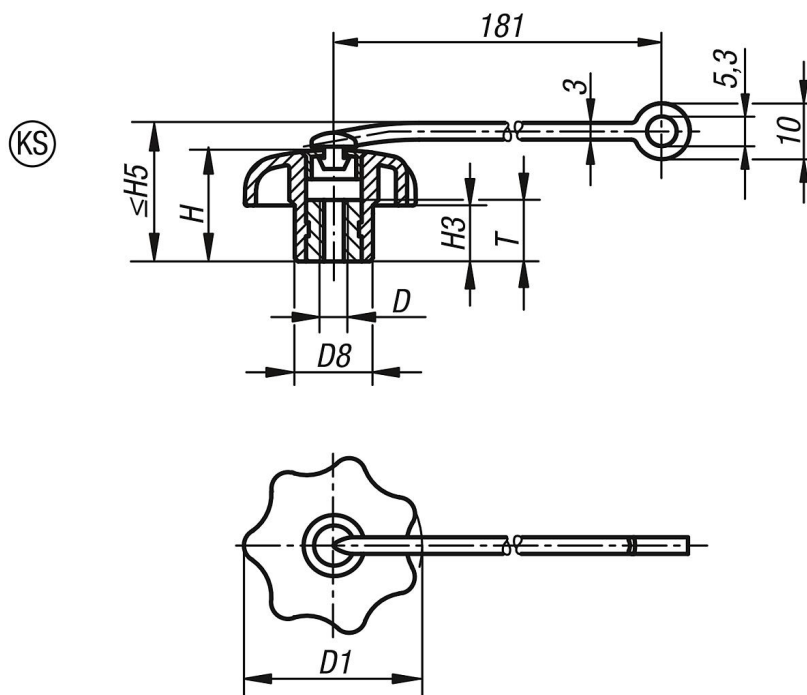

Hvězdicové ovládací matice s pojistným páskem podle DIN 6336, vnitřní závit, provedení KS

Výkresy

Přehled zboží

Objednací číslo	Provedení	Barva víčko	D	D1	D8	H	H3	H5 max.	T
K0155.604	KS	černá	M4	25	12	16	8	22	10
K0155.6045	KS	světle šedá RAL 7035	M4	25	12	16	8	22	10
K0155.6046	KS	bezpečnostní červená RAL 3020	M4	25	12	16	8	22	10
K0155.6047	KS	řepkově žlutá RAL 1021	M4	25	12	16	8	22	10
K0155.605	KS	černá	M5	25	12	16	8	22	10
K0155.6055	KS	světle šedá RAL 7035	M5	25	12	16	8	22	10
K0155.6056	KS	bezpečnostní červená RAL 3020	M5	25	12	16	8	22	10
K0155.6057	KS	řepkově žlutá RAL 1021	M5	25	12	16	8	22	10
K0155.6061	KS	černá	M6	25	12	16	8	22	10
K0155.60615	KS	světle šedá RAL 7035	M6	25	12	16	8	22	10
K0155.60616	KS	bezpečnostní červená RAL 3020	M6	25	12	16	8	22	10
K0155.60617	KS	řepkově žlutá RAL 1021	M6	25	12	16	8	22	10
K0155.6051	KS	černá	M5	32	14	20	10	26	10
K0155.60515	KS	světle šedá RAL 7035	M5	32	14	20	10	26	10
K0155.60516	KS	bezpečnostní červená RAL 3020	M5	32	14	20	10	26	10
K0155.60517	KS	řepkově žlutá RAL 1021	M5	32	14	20	10	26	10
K0155.606	KS	černá	M6	32	14	20	10	26	10
K0155.6065	KS	světle šedá RAL 7035	M6	32	14	20	10	26	10
K0155.6066	KS	bezpečnostní červená RAL 3020	M6	32	14	20	10	26	10
K0155.6067	KS	řepkově žlutá RAL 1021	M6	32	14	20	10	26	10
K0155.608	KS	černá	M8	40	18	25	13	31	14
K0155.6085	KS	světle šedá RAL 7035	M8	40	18	25	13	31	14
K0155.6086	KS	bezpečnostní červená RAL 3020	M8	40	18	25	13	31	14
K0155.6087	KS	řepkově žlutá RAL 1021	M8	40	18	25	13	31	14
K0155.6101	KS	černá	M10	40	18	25	13	31	14
K0155.61015	KS	světle šedá RAL 7035	M10	40	18	25	13	31	14
K0155.61016	KS	bezpečnostní červená RAL 3020	M10	40	18	25	13	31	14
K0155.61017	KS	řepkově žlutá RAL 1021	M10	40	18	25	13	31	14
K0155.6081	KS	černá	M8	50	22	32	17	38	14
K0155.60815	KS	světle šedá RAL 7035	M8	50	22	32	17	38	14
K0155.60816	KS	bezpečnostní červená RAL 3020	M8	50	22	32	17	38	14
K0155.60817	KS	řepkově žlutá RAL 1021	M8	50	22	32	17	38	14