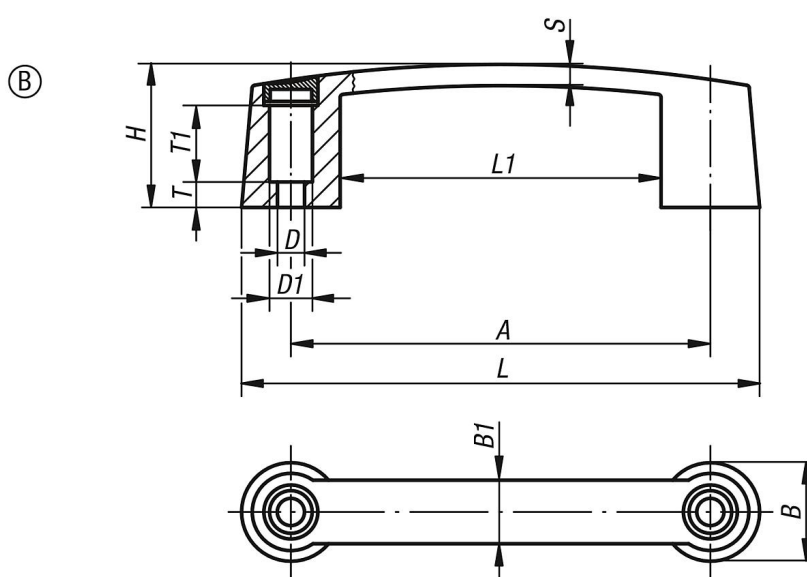

Třmenové úchyty z plastu, úzké, montáž ze strany obsluhy

Popis zboží/obrázky produktu

Popis

Materiál:

Termoplast
Závitové pouzdro z mosazi.

Provedení:

Třmenové madlo a kryt černé.

Na vyžádání:

Jiná barevná provedení rukojeti resp. krytky.

Výkresy

Přehled zboží

Třmenová madla

Objednací číslo	Provedení	A	B	B1	D	D1	H	L	L1	S	T	T1	Nosná síla N
K0189.209406	B	93,5	26	17	6,8	12	35	119,5	67,5	5,8	4,5	19	500
K0189.211708	B	117	29	19	8,5	13,5	40	145	89	6,4	8	23	950
K0189.213208	B	132	31	20	8,5	13,5	45	163	101	6,7	8	22	950
K0189.217908	B	179	35	22	8,5	13,5	50	213	145	7,1	12	22	950