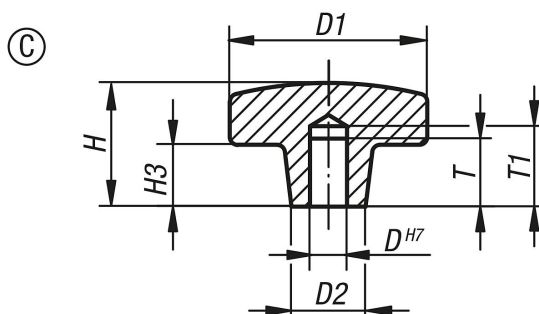

# Křížové úchytky z šedé litiny, potažené umělou hmotou podle DIN 6335 provedení C

Popis zboží/obrázky produktu

## Popis

**Materiál:**  
Šedá litina GJL 200.

**Provedení:**  
Potaženo umělou hmotou.

**Upozornění:**  
Oranžová RAL 2004,  
černá RAL 9005 matná.

## Přehled zboží

Objednací číslo	Provedení	Barva základního tělesa	D	D1	D2	H	H3	T	T1
K0682.108	C	oranžová	8	40	14	26	14	15	18
K0682.110	C	oranžová	10	50	18	34	20	18	21
K0682.112	C	oranžová	12	63	20	42	25	22	25
K0682.116	C	oranžová	16	80	25	52	30	28	32
K0682.208	C	černá	8	40	14	26	14	15	18
K0682.210	C	černá	10	50	18	34	20	18	21
K0682.212	C	černá	12	63	20	42	25	22	25
K0682.216	C	černá	16	80	25	52	30	28	32