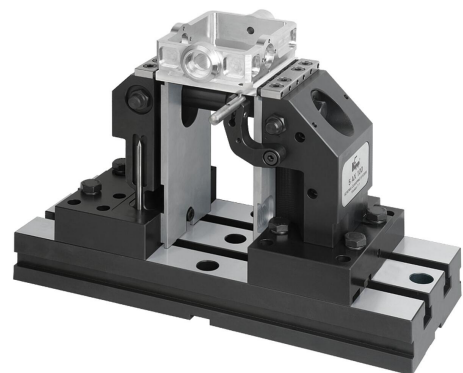

## Deska s T-drážkami

### Popis

**Materiál:**

Zušlechtěná ocel.

**Provedení:**

Brynýrováno.

Dosedací plocha broušena.