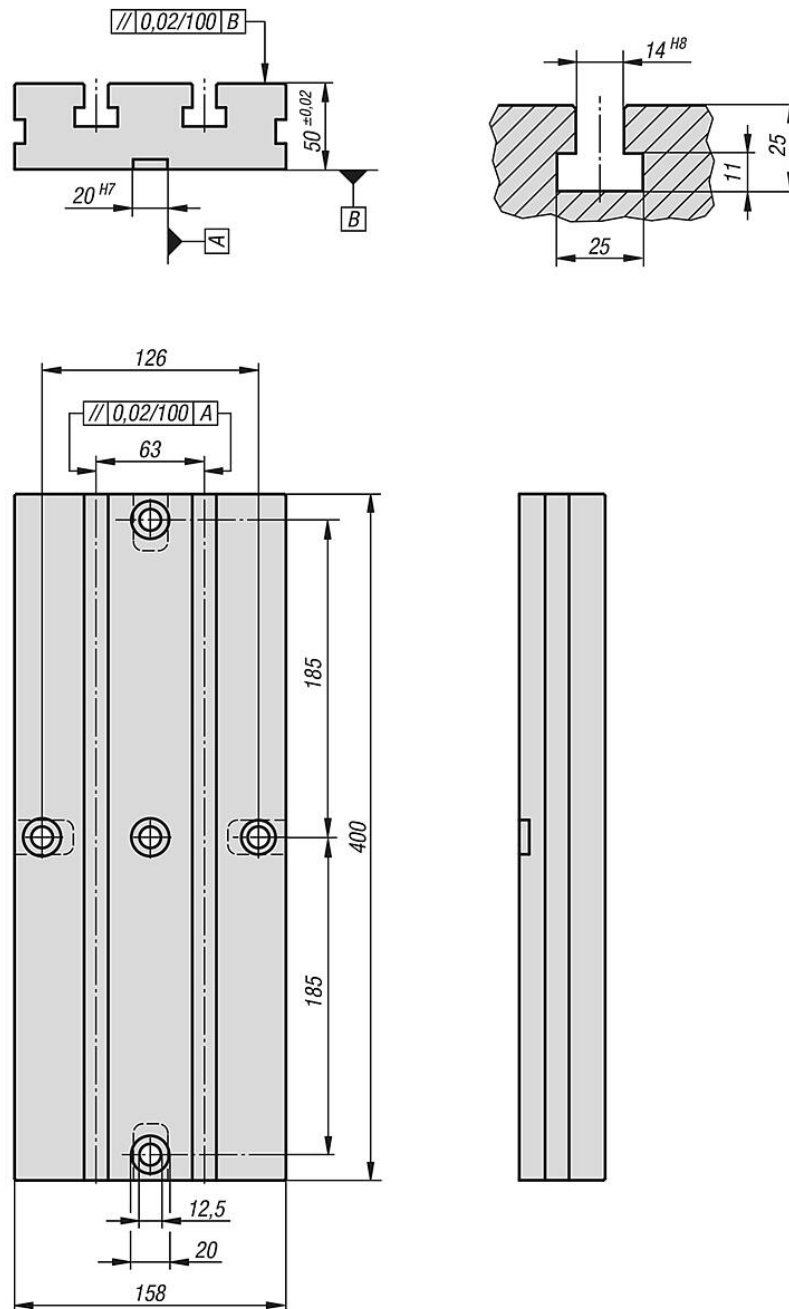

Deska s T-drážkami

Výkresy

Přehled zboží

Deska s T-drážkami

Objednací číslo	Provedení	Hmotnost kg
K0952.14063400	Šířka drážky 14 / rozteč drážek 63	21,14