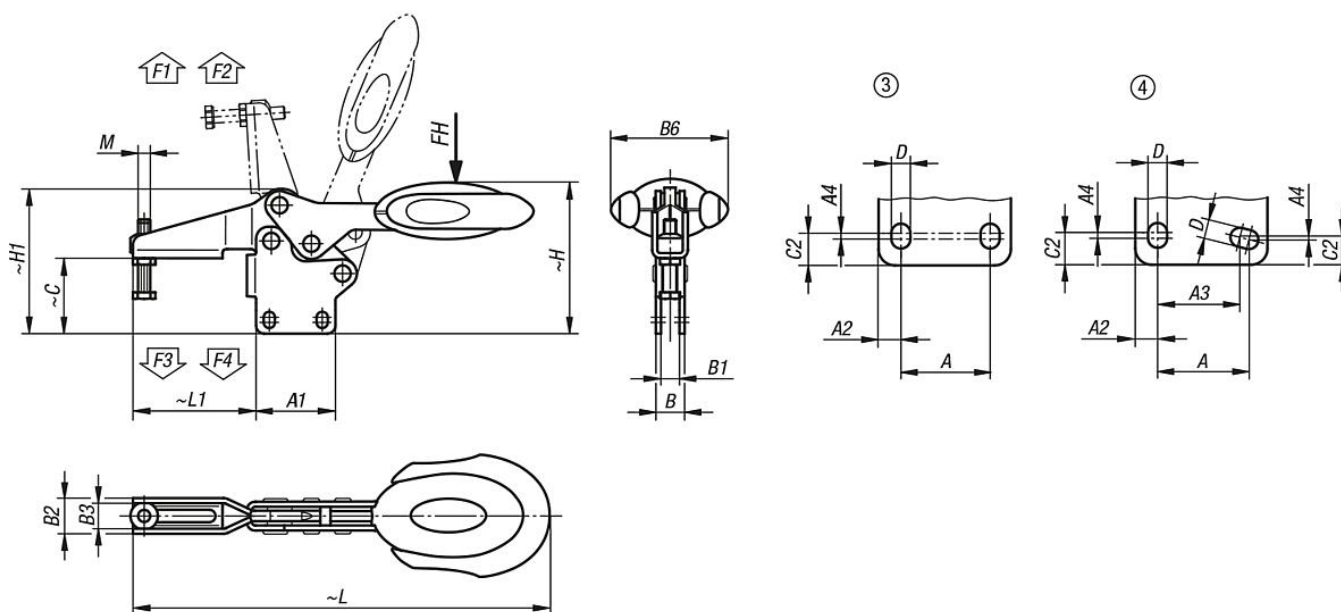

Popis zboží/obrázky produktu

RAL 7021
Δ = 0

RAL 5002
Δ = 1

RAL 3020
Δ = 3

Výkresy

Přehled zboží

Rychloupínač horizontální s bezpečnostní pojistkou se svislou patkou a nastavitelným přitlačným šroubem

Objednací číslo	Barva komponenty	Děrová šablona	Úhel rozevření přídržného ramene	Úhel rozevření držadla	Ruční síla FH N	Přídržná síla F1 N	Přídržná síla F2 N	Upínací síla F3 N	Upínací síla F4 N
K0661.006101	ultramarinová modř RAL 5002	3	86°	67°	160	1350	1900	720	1200
K0661.008101	ultramarinová modř RAL 5002	3	86°	67°	200	2000	2800	830	1400
K0661.010101	ultramarinová modř RAL 5002	3	90°	71°	250	2200	4500	1200	2800
K0661.012101	ultramarinová modř RAL 5002	4	88°	68°	280	2400	5500	1000	2800
K0661.006100	tmavošedá RAL 7021	3	86°	67°	160	1350	1900	720	1200
K0661.008100	tmavošedá RAL 7021	3	86°	67°	200	2000	2800	830	1400
K0661.010100	tmavošedá RAL 7021	3	90°	71°	250	2200	4500	1200	2800
K0661.012100	tmavošedá RAL 7021	4	88°	68°	280	2400	5500	1000	2800
K0661.006103	bezpečnostní červená RAL 3020	3	86°	67°	160	1350	1900	720	1200
K0661.008103	bezpečnostní červená RAL 3020	3	86°	67°	200	2000	2800	830	1400
K0661.010103	bezpečnostní červená RAL 3020	3	90°	71°	250	2200	4500	1200	2800
K0661.012103	bezpečnostní červená RAL 3020	4	88°	68°	280	2400	5500	1000	2800