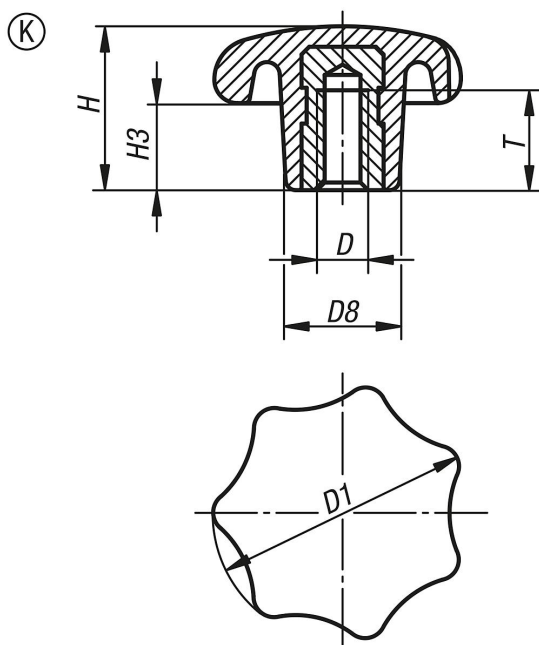

Hvězdicové úchyty podobné DIN 6336 ocelové části, nerezová ocel provedení K s pouzrdem se závitem

Popis zboží/obrázky produktu

Popis

Materiál:

Duroplast PF 31, černý.

Pouzdro popř. závitový čep z nerezové oceli 1.4301.

Provedení:

Leštěno do vysokého lesku.

Na vyžádání:

Jiná barevná provedení.

Výkresy

Přehled zboží

Objednací číslo	Provedení	D	D1	D8	H	H3	T
K1016.22505	K	M5	25	12	16	8	7,5
K1016.23206	K	M6	32	14	20	10	12
K1016.24008	K	M8	40	18	25	13	14
K1016.25010	K	M10	50	22	32	17	18
K1016.26312	K	M12	63	26	40	21	22
K1016.28016	K	M16	80	35	50	25	24