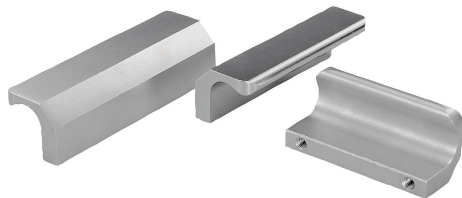

Profilové úchyty, z nerezové oceli

Popis zboží/obrázky produktu

Popis

Materiál:

Profilová nerezová ocel, ušlechtilá ocel 1.4404.

Provedení:

Otryskáno a leštěno do matného lesku.

Na vyžádání:

Libovolné provedení délek.

Výkresy

Přehled zboží

Profilovaná madla z nerezové oceli

Objednací číslo	A	D	H	L	T	Nosná síla N
K0233.06006	60	M6	35	80	30	1000
K0233.08006	80	M6	35	100	30	1000
K0233.10006	100	M6	35	120	30	1000
K0233.13006	130	M6	35	150	30	1000