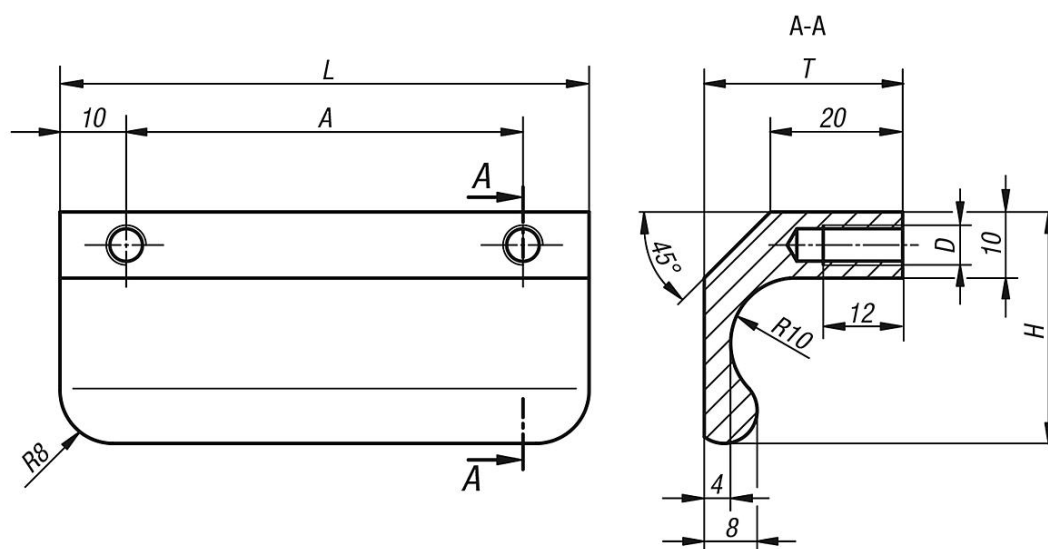

Profilové úchyty, z nerezové oceli

Popis zboží/obrázky produktu

Popis

Materiál:

Profilová nerezová ocel, ušlechtilá ocel 1.4404.

Provedení:

Otryskáno a leštěno do matného lesku.

Na vyžádání:

Libovolné provedení délek.

Výkresy

Přehled zboží

Profilovaná madla z nerezové oceli

Objednací číslo	A	D	H	L	T	Nosná síla N
K0233.06006	60	M6	35	80	30	1000
K0233.08006	80	M6	35	100	30	1000
K0233.10006	100	M6	35	120	30	1000
K0233.13006	130	M6	35	150	30	1000