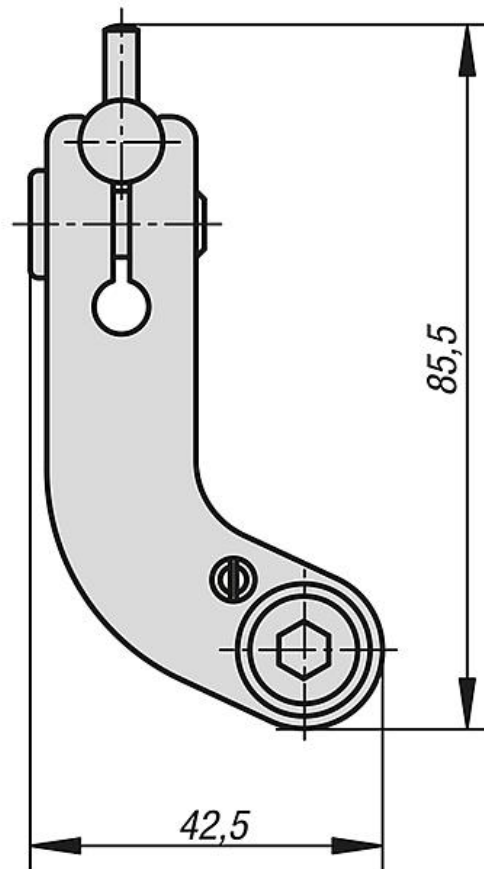

Dorazová sada

Popis zboží/obrázky produktu

Popis

Materiál:

Cementovaná ocel.

Upozornění:

Dorazová sada k přímému upevnění na čelist.

Doraz je možné odklopit za účelem opracování obrobku beze ztráty dorazové míry.

Dodávka kompletně s dodatečnými díly.

Dorazová sada**Přehled zboží**

| Objednací číslo | Vhodné pro |
|-----------------|-------------------------------------|
| K0993.150 | 5osé upínače, kompaktní a KIPPflexX |