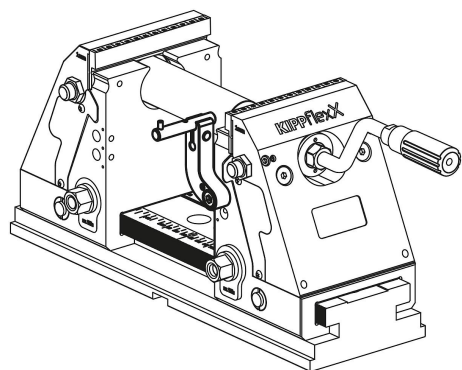

Dorazová sada

Popis zboží/obrázky produktu

Popis

Materiál:

Cementovaná ocel.

Upozornění:

Dorazová sada k přímému upevnění na čelist.

Doraz je možné odklopit za účelem opracování obrobku beze ztráty dorazové míry.

Dodávka kompletně s dodatečnými díly.

Dorazová sada**Přehled zboží**

| Objednací číslo | Vhodné pro |
|-----------------|-------------------------------------|
| K0993.150 | 5osé upínače, kompaktní a KIPPflexX |