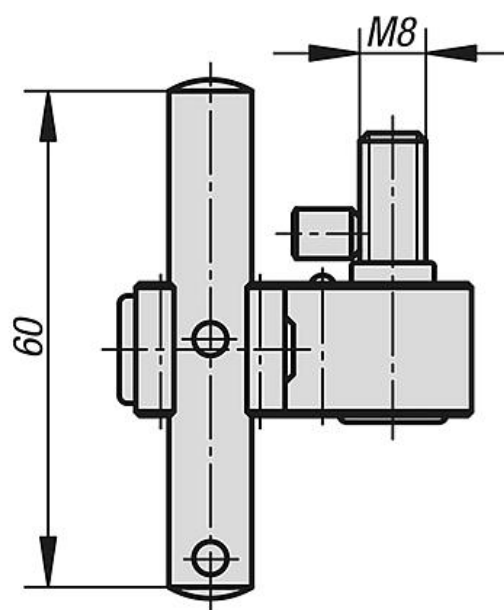

Dorazová sada

Popis zboží/obrázky produktu

Popis

Materiál:

Cementovaná ocel.

Upozornění:

Dorazová sada k přímému upevnění na čelist.

Doraz je možné odklopit za účelem opracování obrobku beze ztráty dorazové míry.

Dodávka kompletně s dodatečnými díly.

Dorazová sada**Přehled zboží**

| Objednací číslo | Vhodné pro |
|-----------------|-------------------------------------|
| K0993.150 | 5osé upínače, kompaktní a KIPPflexX |