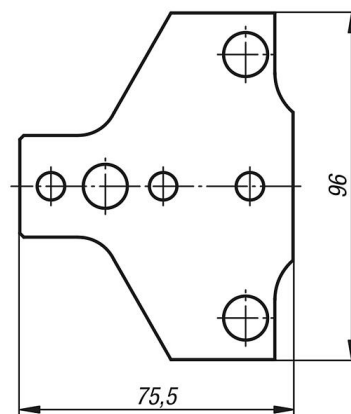

Zvyšovací adaptéry

Popis zboží/obrázky produktu

Popis

Materiál:
Cementovaná ocel.

Provedení:
Bryňováno.

Výkresy

Zvýšení pomocí adaptéru pro pohyblivou stranu

Zvýšení pomocí adaptéru pro pevnou stranu

Přehled zboží

Zvyšovací adaptéry

Zvyšovací adaptéry**Přehled zboží**

Objednací číslo	H	Hmotnost kg
K0941.025	25	1,94
K0941.050	50	3,68
K0941.075	75 (25 + 50)	5,27