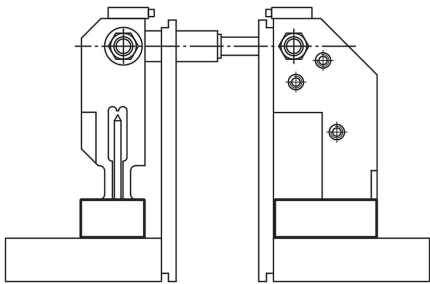

Zvyšovací adaptéry

Popis zboží/obrázky produktu

Popis

Materiál:
Cementovaná ocel.

Provedení:
Bryňováno.

Výkresy

Zvýšení pomocí adaptéru pro pohyblivou stranu

Zvýšení pomocí adaptéru pro pevnou stranu

Přehled zboží

Zvyšovací adaptéry

Zvyšovací adaptéry**Přehled zboží**

Objednací číslo	H	Hmotnost kg
K0941.025	25	1,94
K0941.050	50	3,68
K0941.075	75 (25 + 50)	5,27