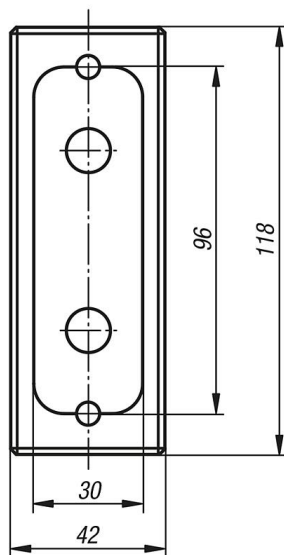

Zvyšovací adaptéry

Popis zboží/obrázky produktu

Popis

Materiál:
Cementovaná ocel.

Provedení:
Bryňováno.

Výkresy

Zvýšení pomocí adaptéru pro pohyblivou stranu

Zvýšení pomocí adaptéru pro pevnou stranu

Přehled zboží

Zvyšovací adaptéry

Zvyšovací adaptéry**Přehled zboží**

Objednací číslo	H	Hmotnost kg
K0941.025	25	1,94
K0941.050	50	3,68
K0941.075	75 (25 + 50)	5,27