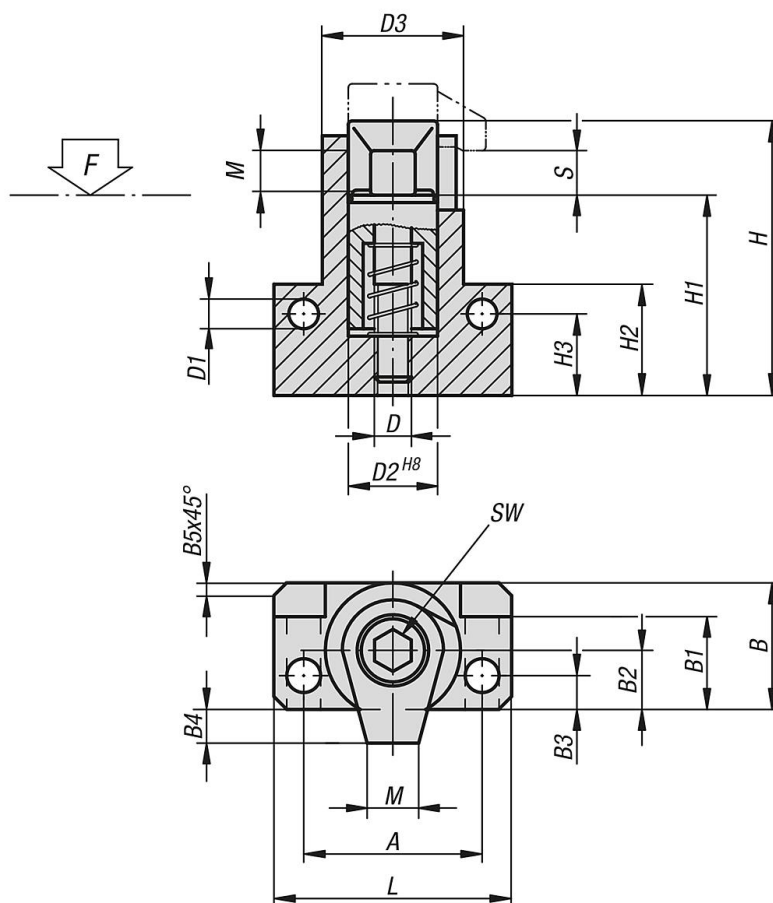

Upínací háky s úhlovým uchycením

Výkresy

Přehled zboží

Upínací háky s úhlovým uchycením

Objednací číslo	D	D1	D2	D3	A	B	B1	B2	B3	B4	B5	H	H1	H2	H3	L	M	S	SW	Moment utažení max. Nm	F max. kN
K0016.08	M8	6,4	20	28	38	26	19,5	12	6	6	2,5	62	47,5	25	18	50	10	4	6	30	17
K0016.10	M10	8,4	24	34	48	31	22,5	14	7,5	9	3	74	57,5	30	21	64	12	5	8	50	18
K0016.12	M12	10,5	28	40	55	36,5	26	16,5	9	10,5	3,5	87	67	35	24	75	15	5	10	60	20
K0016.16	M16	12,8	34	48	65	43,5	31	19,5	10	16,5	4	112	87	45	32	88	20	5	14	120	24