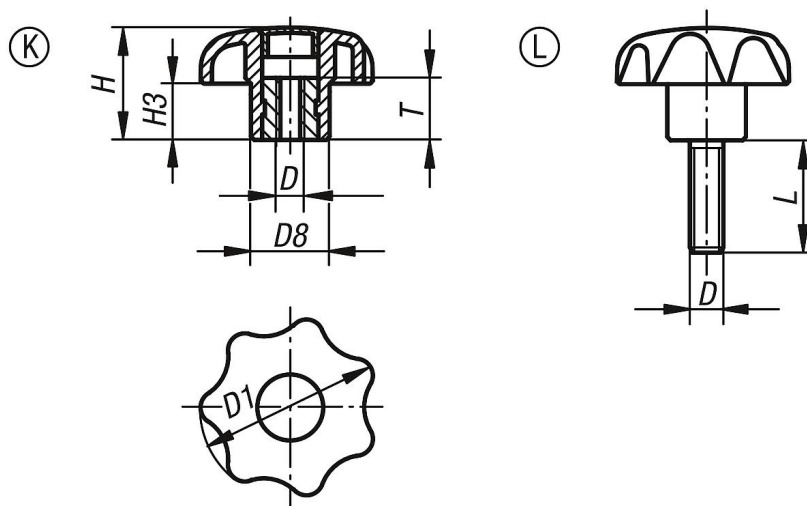

Výkresy

Přehled zboží

Hvězdicové úchytky z biopolymeru podle DIN 6336

Objednací číslo	Provedení	Barva základního tělesa	D	D1	D8	H	H3	L	T
K0154.102051143	K	přírodní buk	M5	32	14	20	10	-	10
K0154.10206143	K	přírodní buk	M6	32	14	20	10	-	10
K0154.10208143	K	přírodní buk	M8	40	18	25	13	-	14
K0154.102101143	K	přírodní buk	M10	40	18	25	13	-	14