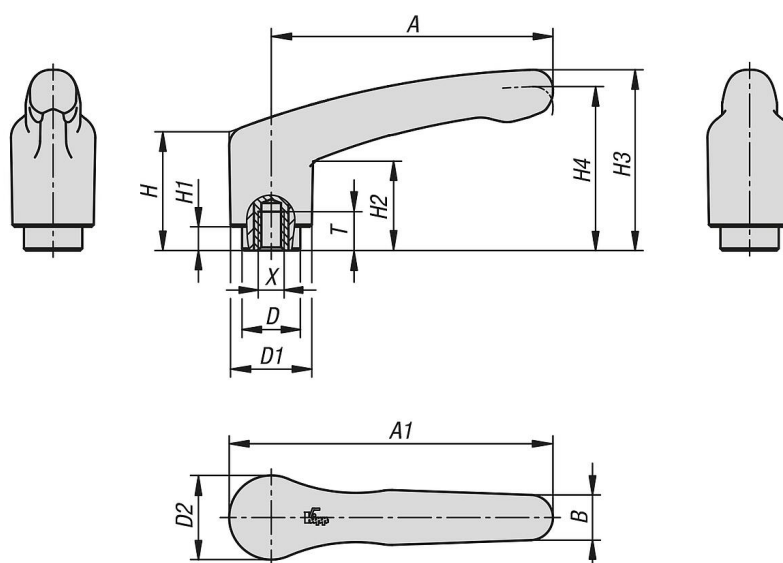

Upínací páky ECO, z plastu s vnitřním závitem, závitovou vložkou z nerezové oceli

Popis zboží/obrázky produktu

Popis

Materiál:

Ovládací páka a vložka ze zesíleného termoplastu.
Pouzdro z nerezové oceli.

Provedení:

Nerezová ocel bez povrchové úpravy.

Způsob ovládní:

Ovládací páka je ozubeným věncem v neovládaném stavu zaklesnuta, a tím lze závit upevnit nebo povolit. Stisknutím ovládací páky ji lze přemístit do jiné polohy a silou pružiny opět zaklesnout do ozubeného věnce.

Na vyžádání:

Nadstandardní provedení.

Stlačením uvolněte

Výkresy