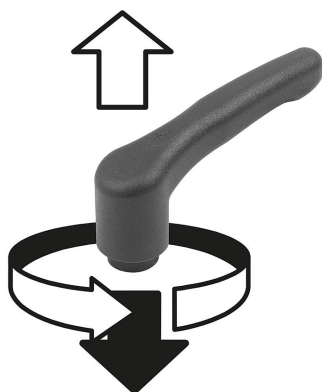

Na vyžádání:

Nadstandardní provedení.

Stlačením uvolněte

Výkresy