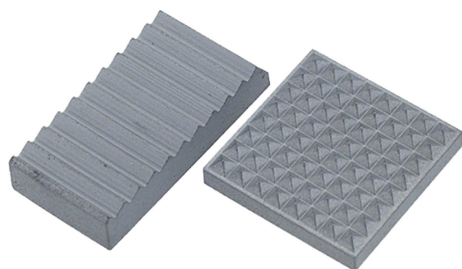

Opěrné destičky z tvrdokovu, čtyřhranné

Popis zboží/obrázky produktu

Popis

Materiál:

Tvrdokov.

Provedení:

slinováno.

Upozornění:

Podpěrky z tvrdokovu existují jako rýhované a ve tvaru klínu. Lze je např. vlepít do základních desek ze šedé litiny.

Výkresy

Přehled zboží

Opěrné destičky z tvrdokovu čtyřhranné

Objednací číslo	Provedení 2	A	B	S
K1915.101	s rýhováním	9,5 -0,13	9,5 -0,13	3,2
K1915.102	s rýhováním	12,7 -0,13	12,7 -0,13	3,2
K1915.201	s jemným rýhováním	9,5 -0,13	9,5 -0,13	3,2
K1915.202	s jemným rýhováním	12,7 -0,13	12,7 -0,13	3,2
K1915.203	s jemným rýhováním	15,9 -0,13	15,9 -0,13	3,2
K1915.206	s jemným rýhováním	19,05 -0,13	19,05 -0,13	4
K1915.207	s jemným rýhováním	25,4 -0,13	25,4 -0,13	4
K1915.308	klínové	25,7 +0,5	13,05 -0,13	4,8
K1915.309	klínové	38,4 +0,5	19,5	6,35