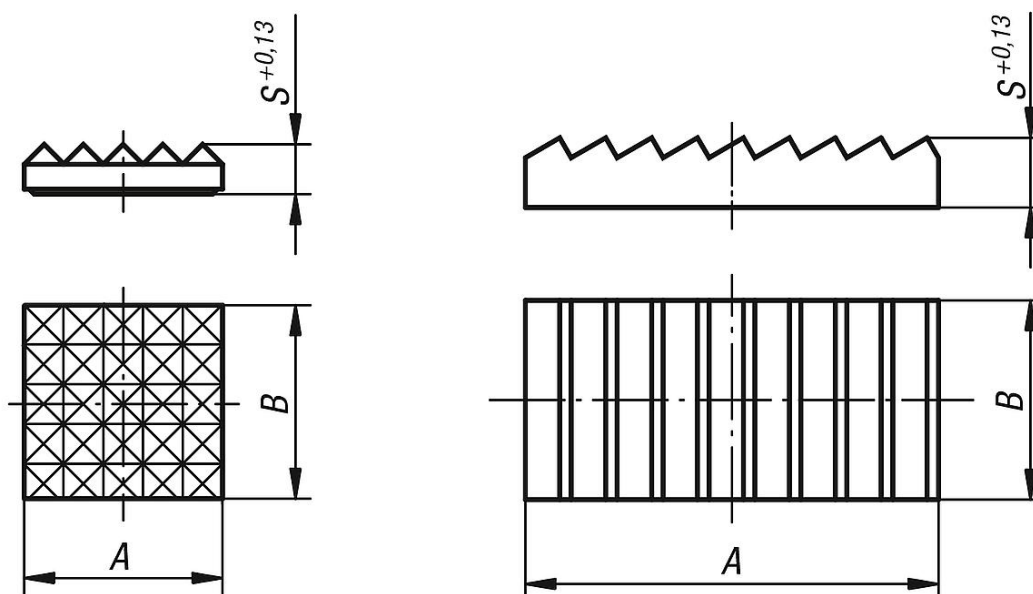

Opěrné destičky z tvrdokovu, čtyřhranné

Popis zboží/obrázky produktu

Popis

Materiál:

Tvrdokov.

Provedení:

slinováno.

Upozornění:

Podpěrky z tvrdokovu existují jako rýhované a ve tvaru klínu. Lze je např. vlepít do základních desek ze šedé litiny.

Výkresy

Přehled zboží

Opěrné destičky z tvrdokovu čtyřhranné

Objednací číslo	Provedení 2	A	B	S
K1915.101	s rýhováním	9,5 -0,13	9,5 -0,13	3,2
K1915.102	s rýhováním	12,7 -0,13	12,7 -0,13	3,2
K1915.201	s jemným rýhováním	9,5 -0,13	9,5 -0,13	3,2
K1915.202	s jemným rýhováním	12,7 -0,13	12,7 -0,13	3,2
K1915.203	s jemným rýhováním	15,9 -0,13	15,9 -0,13	3,2
K1915.206	s jemným rýhováním	19,05 -0,13	19,05 -0,13	4
K1915.207	s jemným rýhováním	25,4 -0,13	25,4 -0,13	4
K1915.308	klínové	25,7 +0,5	13,05 -0,13	4,8
K1915.309	klínové	38,4 +0,5	19,5	6,35