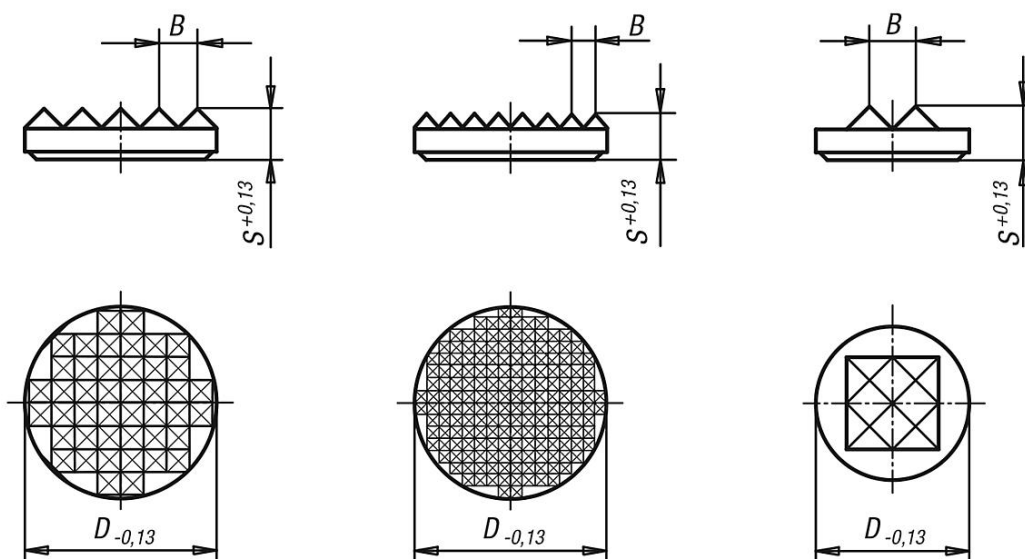

Opěrné destičky z tvrdokovu, kruhové

Popis zboží/obrázky produktu

Popis

Materiál:
Tvrdokov.

Provedení:
slinováno.

Upozornění:

Podpěrky z tvrdokovu existují jako 4bodové podpěrky a rýhované. Lze je např. vlepít do základních desek ze šedé litiny.

Výkresy

Přehled zboží

Opěrné destičky z tvrdokovu kruhové

Objednací číslo	Provedení 2	D	S	B
K1914.110	s rýhováním	6,35	3,2	2,3
K1914.111	s rýhováním	7,9	3,2	2,3
K1914.112	s rýhováním	9,5	3,2	3
K1914.113	s rýhováním	12,7	3,2	3
K1914.114	s rýhováním	19,05	3,2	3
K1914.211	s jemným rýhováním	7,9	3,2	1,5
K1914.212	s jemným rýhováním	9,5	3,2	2,3
K1914.213	s jemným rýhováním	12,7	3,2	2,3
K1914.214	s jemným rýhováním	19,05	3,2	2,3
K1914.215	s jemným rýhováním	25,4	4	2,3
K1914.411	4bodové podpěry	7,9	3,2	3
K1914.412	4bodové podpěry	9,5	3,2	3
K1914.413	4bodové podpěry	12,7	4	3,5