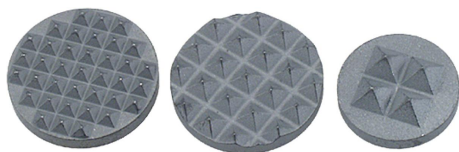

Opěrné destičky z tvrdokovu, kruhové

Popis zboží/obrázky produktu

Popis

Materiál:
Tvrdokov.

Provedení:
slinováno.

Upozornění:

Podpěrky z tvrdokovu existují jako 4bodové podpěrky a rýhované. Lze je např. vlepít do základních desek ze šedé litiny.

Výkresy

Přehled zboží

Opěrné destičky z tvrdokovu kruhové

Objednací číslo	Provedení 2	D	S	B
K1914.110	s rýhováním	6,35	3,2	2,3
K1914.111	s rýhováním	7,9	3,2	2,3
K1914.112	s rýhováním	9,5	3,2	3
K1914.113	s rýhováním	12,7	3,2	3
K1914.114	s rýhováním	19,05	3,2	3
K1914.211	s jemným rýhováním	7,9	3,2	1,5
K1914.212	s jemným rýhováním	9,5	3,2	2,3
K1914.213	s jemným rýhováním	12,7	3,2	2,3
K1914.214	s jemným rýhováním	19,05	3,2	2,3
K1914.215	s jemným rýhováním	25,4	4	2,3
K1914.411	4bodové podpěry	7,9	3,2	3
K1914.412	4bodové podpěry	9,5	3,2	3
K1914.413	4bodové podpěry	12,7	4	3,5