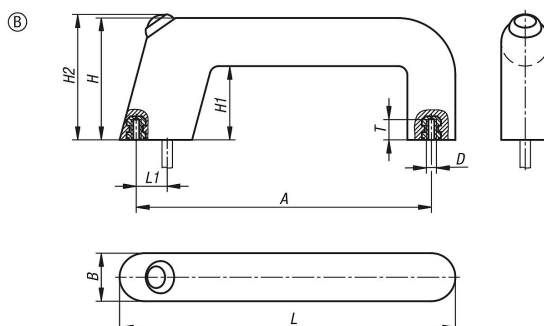

Třmenové úchyty z plastu, s elektrickou spínací funkcí a tlačítkem s kabelem

Popis zboží/obrázky produktu

Popis

Materiál:

Plast PA6.

Provedení:

S jemnou strukturou, černé.

Upozornění:

Tlačítko s červenou nebo zelenou kontrolkou LED.

Připojovací kabel délky 5 m, který vychází ze šroubovací plochy raménka madla.
Elektrické krytí: IP65.

Montáž:

Ze zadní strany.

Výkresy

Přehled zboží

Objednací číslo	Provedení	Barva komponenty	A	B	D	H	H1	H2 max.	L	L1	T	Nosná síla N
K1527.21601	B	zelená	160	26	M6	66	40	70	182	17	10	1000
K1527.21602	B	červená	160	26	M6	66	40	70	182	17	10	1000