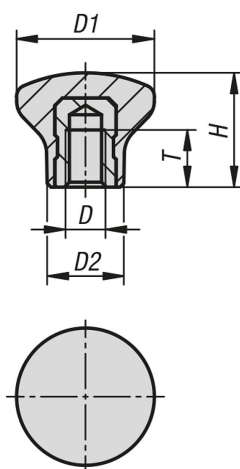

Přehled zboží

Hřibovité knoflíky s vnitřním závitem

Objednací číslo	Materiál komponenty	D	D1	D2	H	T
K1288.1805	automatová ocel	M5	18	10	15	7,5
K1288.2106	automatová ocel	M6	21	12	17	9
K1288.2506	automatová ocel	M6	25	14	21	9
K1288.3308	automatová ocel	M8	33	18	29	12
K1288.11805	nerezová ocel	M5	18	10	15	7,5
K1288.12106	nerezová ocel	M6	21	12	17	9
K1288.12506	nerezová ocel	M6	25	14	21	9
K1288.13308	nerezová ocel	M8	33	18	29	12