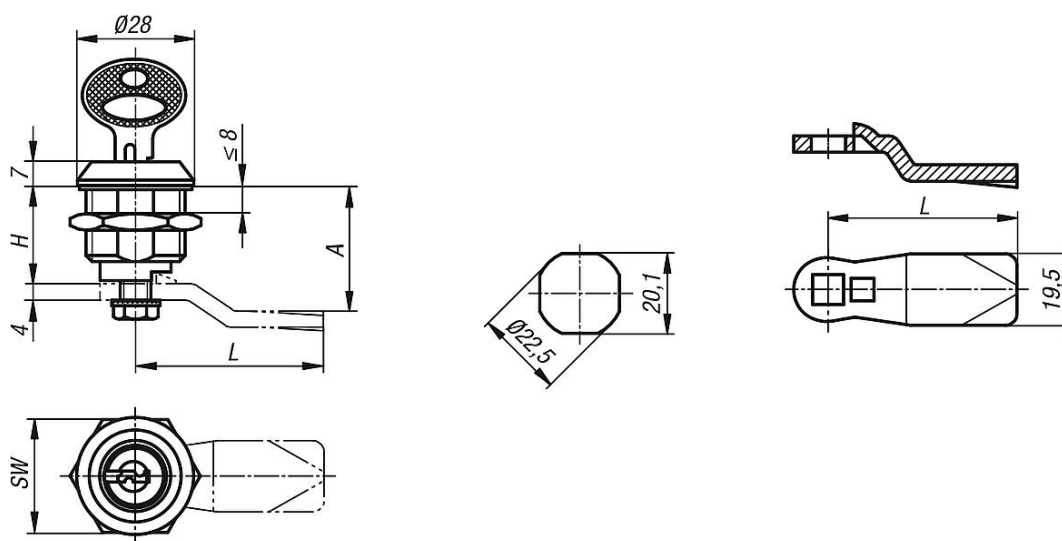

Západkové uzávěry zamykatelné z nerezové oceli

Popis zboží/obrázky produktu

Popis

Materiál:

Západkové uzávěry z nerezové oceli 1.4401.

Západka z nerezové oceli 1.4301.

Provedení:

Bez povrchové úpravy.

Upozornění:

Uzavíratelný západkový uzávěr použitelný vpravo nebo vlevo s uzavírací dráhou 90°. Západkový uzávěr lze zabudovat v předběžně smontovaném stavu. Tato uzamykatelná otočná závora se vždy dodává se 2 klíči. Klíč lze vytáhnout v obou polohách (otevřeně a zavřeně). Zamykání je provedeno tak, aby každý zámek bylo možné odemknout tím samým klíčem (zamykání 1333).

Západku v požadovaném provedení je nutno objednat zvlášť. Každou západku lze kombinovat s tímto pouzdem.

Výkresy

Přehled zboží

Západkové uzávěry zamykatelné z nerezové oceli

Objednací číslo	Ovladač	H	SW
K1107.186	klíč pro všechny zámky současně	18	27

Západka pro západkové uzávěry

Objednací číslo	A při délce pouzdra H=18	L
K1114.245X180	18	45
K1114.245X200	20	45
K1114.245X240	24	45

Západkové uzávěry zamykatelné z nerezové oceli

Přehled zboží

Objednací číslo	A při délce pouzdra H=18	L
K1114.245X280	28	45
K1114.245X320	32	45
K1114.245X340	34	45
K1114.245X360	36	45
K1114.245X380	38	45
K1114.245X400	40	45
K1114.245X420	42	45