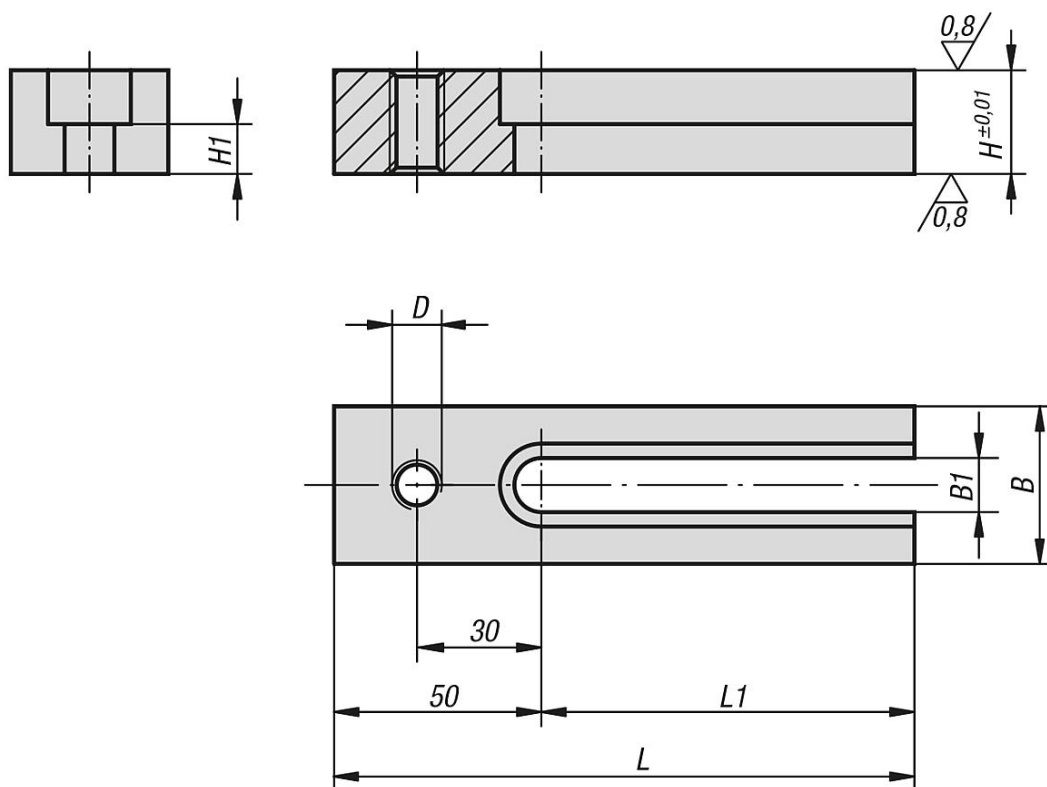

Opěrné lišty stavitelné

Popis zboží/obrázky produktu

Popis

Materiál:

Zušlechtěná ocel.

Provedení:

Zušlechtěno a bryňováno.

Dosedací plochy, broušené.

Upozornění:

Otvor se závitem slouží k upevnění součástí přípravku.

Pomocí opěrných lišt přestavitelných lze nastavit libovolnou polohu.

Výkresy

Přehled zboží

Opěrné lišty stavitelné

Objednací číslo	D	L	L1	B	B1	H	H1
K0824.12025	M12	90	40	38	13	25	12
K0824.12032	M12	90	40	38	13	32	19

Opěrné lišty stavitelné

Přehled zboží

Objednací číslo	D	L	L1	B	B1	H	H1
K0824.12040	M12	90	40	38	13	40	27
K0824.12050	M12	90	40	38	13	50	37
K0824.12125	M12	140	90	38	13	25	12
K0824.12132	M12	140	90	38	13	32	19
K0824.12140	M12	140	90	38	13	40	27
K0824.12150	M12	140	90	38	13	50	37
K0824.16032	M16	90	40	50	17	32	15
K0824.16040	M16	90	40	50	17	40	23
K0824.16050	M16	90	40	50	17	50	33
K0824.16132	M16	140	90	50	17	32	15
K0824.16140	M16	140	90	50	17	40	23
K0824.16150	M16	140	90	50	17	50	33