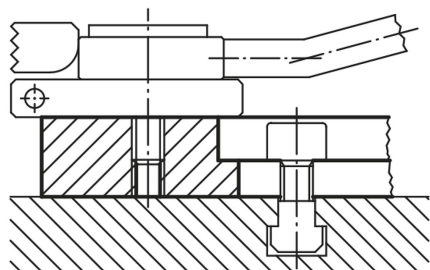

Opěrné lišty stavitelné

Popis zboží/obrázky produktu

Popis

Materiál:

Zušlechtěná ocel.

Provedení:

Zušlechtěno a bryňováno.

Dosedací plochy, broušené.

Upozornění:

Otvor se závitem slouží k upevnění součástí přípravku.

Pomocí opěrných lišt přestavitelných lze nastavit libovolnou polohu.

Výkresy

Přehled zboží

Opěrné lišty stavitelné

Objednací číslo	D	L	L1	B	B1	H	H1
K0824.12025	M12	90	40	38	13	25	12
K0824.12032	M12	90	40	38	13	32	19

Opěrné lišty stavitelné

Přehled zboží

Objednací číslo	D	L	L1	B	B1	H	H1
K0824.12040	M12	90	40	38	13	40	27
K0824.12050	M12	90	40	38	13	50	37
K0824.12125	M12	140	90	38	13	25	12
K0824.12132	M12	140	90	38	13	32	19
K0824.12140	M12	140	90	38	13	40	27
K0824.12150	M12	140	90	38	13	50	37
K0824.16032	M16	90	40	50	17	32	15
K0824.16040	M16	90	40	50	17	40	23
K0824.16050	M16	90	40	50	17	50	33
K0824.16132	M16	140	90	50	17	32	15
K0824.16140	M16	140	90	50	17	40	23
K0824.16150	M16	140	90	50	17	50	33