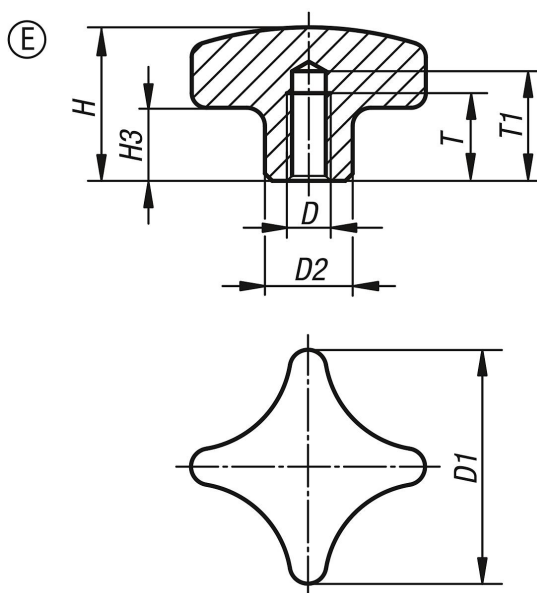

# Křížové úchytky podobné jako DIN 6335, nerezová ocel, provedení E, slepý otvor se závitem

Popis zboží/obrázky produktu

### Materiál:

Nerezová ocel 1.4308.

### Na vyžádání:

Křížové ovládací matice nerezové s vnějším závitem.

## Přehled zboží

Objednací číslo	Provedení	Povrch základního tělesa	D	D1	D2	H	H3	T	T1
K0146.5032062	E	leštěný	M6	32	12	21	10	12	15
K0146.5040082	E	leštěný	M8	40	14	26	14	15	18
K0146.5050102	E	leštěný	M10	50	18	34	20	18	21
K0146.5063122	E	leštěný	M12	63	20	42	25	22	25
K0146.5032063	E	pískováno	M6	32	12	21	10	12	15
K0146.5040083	E	pískováno	M8	40	14	26	14	15	18
K0146.5050103	E	pískováno	M10	50	18	34	20	18	21
K0146.5063123	E	pískováno	M12	63	20	42	25	22	25