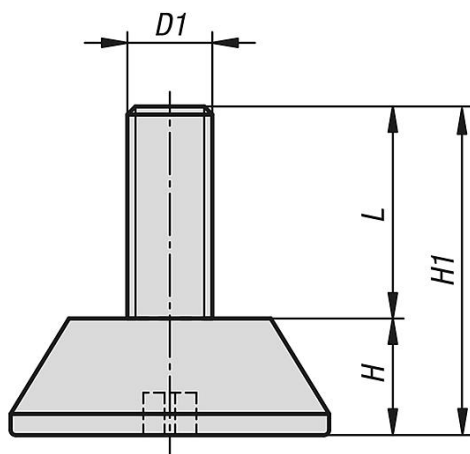

Stavitelné nožky, kruhové

Popis zboží/obrázky produktu

Popis

Materiál:

Polyamid.
Šroub z oceli.

Provedení:

Černá.
Šroub pozinkovaný.

Upozornění:

Stavitelná nožka s křížovou drážkou ve dně kruhové základny jako montážní pomůckou.
Tuhé provedení.

Výkresy

Přehled zboží

Stavitelné nožky, kruhové

Stavitelné nožky, kruhové

Přehled zboží

Objednací číslo	D	D1	H	H1	L	Zatížitelnost max. kN (jen při statickém zatížení)
K0674.3006X020	30	M6	11	31	20	3
K0674.3006X030	30	M6	11	41	30	3
K0674.3008X016	30	M8	11	27	16	3
K0674.3008X020	30	M8	11	31	20	3
K0674.3008X025	30	M8	11	36	25	3
K0674.3008X030	30	M8	11	41	30	3
K0674.3008X040	30	M8	11	51	40	3
K0674.3010X025	30	M10	11	36	25	3
K0674.3010X030	30	M10	11	41	30	3
K0674.3010X035	30	M10	11	46	35	3
K0674.4708X016	47	M8	11	27	16	4
K0674.4708X020	47	M8	11	31	20	4
K0674.4708X030	47	M8	11	41	30	4
K0674.4708X040	47	M8	11	51	40	4
K0674.4710X020	47	M10	11	31	20	4
K0674.4710X030	47	M10	11	41	30	4
K0674.4710X055	47	M10	11	66	55	4