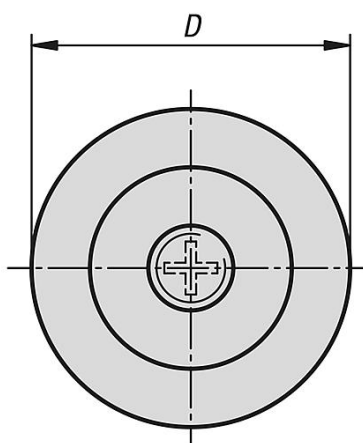

Stavitelné nožky, kruhové

Popis zboží/obrázky produktu

Popis

Materiál:

Polyamid.
Šroub z oceli.

Provedení:

Černá.
Šroub pozinkovaný.

Upozornění:

Stavitelná nožka s křížovou drážkou ve dně kruhové základny jako montážní pomůckou.
Tuhé provedení.

Výkresy

Přehled zboží

Stavitelné nožky, kruhové

Stavitelné nožky, kruhové

Přehled zboží

Objednací číslo	D	D1	H	H1	L	Zatížitelnost max. kN (jen při statickém zatížení)
K0674.3006X020	30	M6	11	31	20	3
K0674.3006X030	30	M6	11	41	30	3
K0674.3008X016	30	M8	11	27	16	3
K0674.3008X020	30	M8	11	31	20	3
K0674.3008X025	30	M8	11	36	25	3
K0674.3008X030	30	M8	11	41	30	3
K0674.3008X040	30	M8	11	51	40	3
K0674.3010X025	30	M10	11	36	25	3
K0674.3010X030	30	M10	11	41	30	3
K0674.3010X035	30	M10	11	46	35	3
K0674.4708X016	47	M8	11	27	16	4
K0674.4708X020	47	M8	11	31	20	4
K0674.4708X030	47	M8	11	41	30	4
K0674.4708X040	47	M8	11	51	40	4
K0674.4710X020	47	M10	11	31	20	4
K0674.4710X030	47	M10	11	41	30	4
K0674.4710X055	47	M10	11	66	55	4