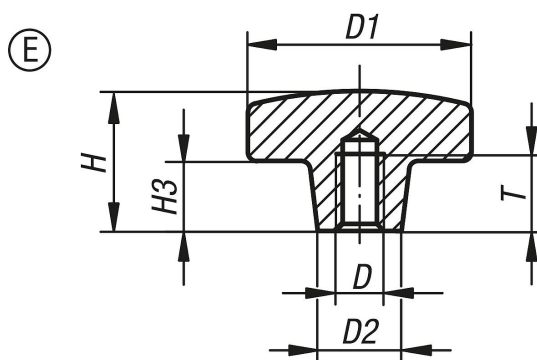

Křížové úchytky z šedé litiny, potažené umělou hmotou podle DIN 6335 provedení E

Popis zboží/obrázky produktu

Popis

Materiál:

Šedá litina GJL 200.

Provedení:

Potaženo umělou hmotou.

Upozornění:

Oranžová RAL 2004,
černá RAL 9005 matná.

Výkresy

Přehled zboží

Objednací číslo	Provedení	Barva základního tělesa	D	D1	D2	H	H3	T
K0682.308	E	oranžová	M8	40	14	26	14	15
K0682.310	E	oranžová	M10	50	18	34	20	18
K0682.312	E	oranžová	M12	63	20	42	25	22
K0682.316	E	oranžová	M16	80	25	52	30	28
K0682.408	E	černá	M8	40	14	26	14	15
K0682.410	E	černá	M10	50	18	34	20	18
K0682.412	E	černá	M12	63	20	42	25	22
K0682.416	E	černá	M16	80	25	52	30	28