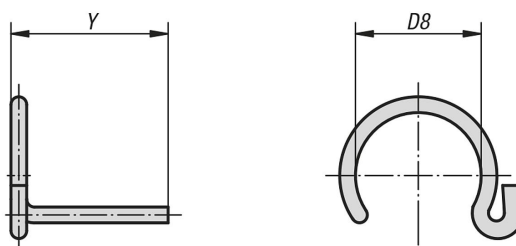

Pojistné třmeny pro kulové pánve DIN 71805

Popis zboží/obrázky produktu

Popis

Materiál:
Pružinová ocel.

Provedení:
Pozinkováno a pasivováno.

Upozornění:
Pro kulové pánve DIN 71805.

Výkresy

Přehled zboží

Pojistné třmeny pro kulové pánve DIN 71805

Objednací číslo	D8	Y	Hodí se pro kulové pánve s D1
K0714.08	7	12	8
K0714.10	8,7	12,5	10
K0714.13	11	15,7	13
K0714.16	13	19	16
K0714.19	20	24	19